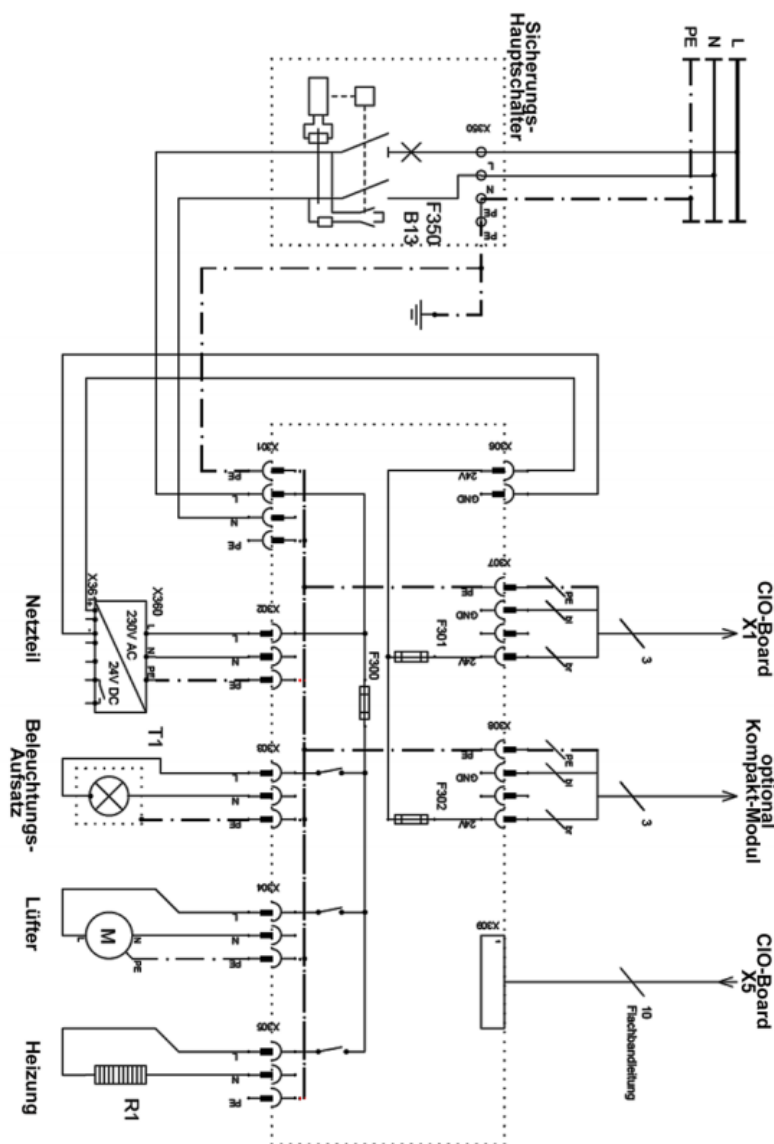

V7 Software Schaltplan 1.png

- Datei
- Dateiversionen
- Dateiverwendung

Bild 91


Dateiversionen

Klicken Sie auf einen Zeitpunkt, um diese Version zu laden.

	Version vom	Vorschau bild	Maße	Benutzer	Kommentar
aktuell	10:55, 30. Jul. 201		573 × 833 (109 KB)	Brothermel (Diskussion Beiträge)	