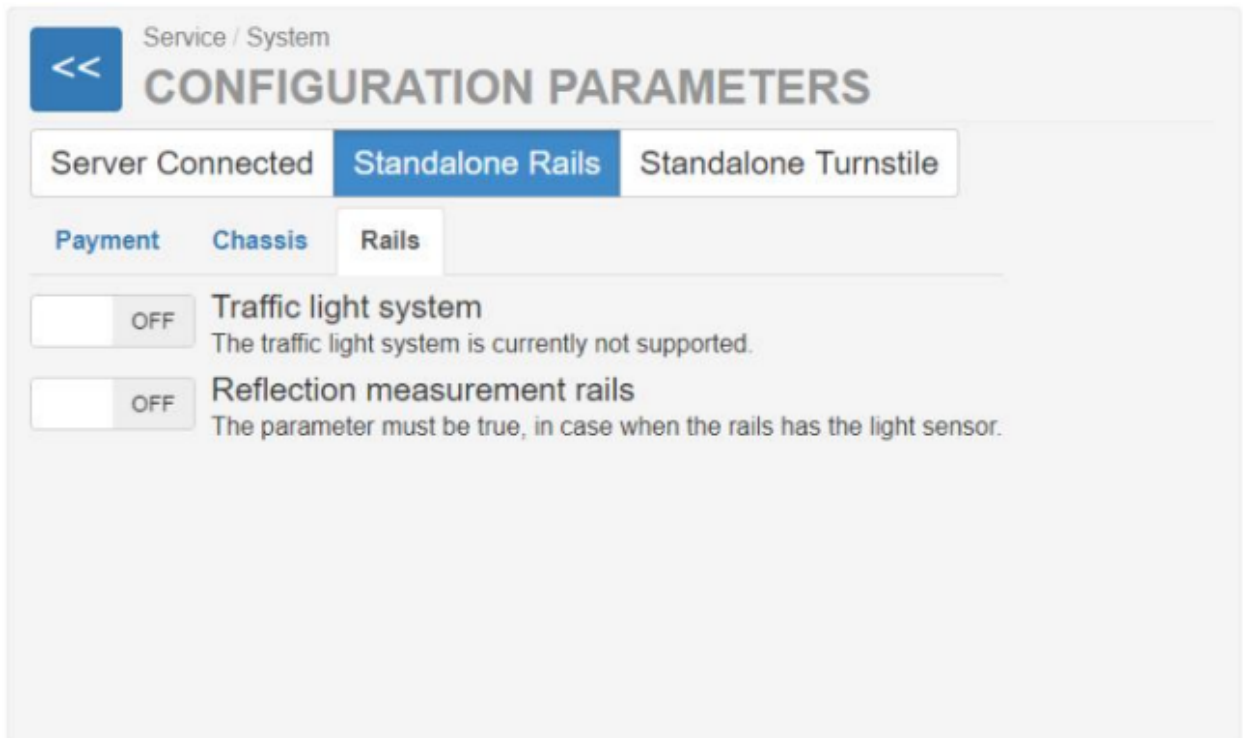

## V7 Software Bild 6.png

- Datei
- Dateiversionen
- Dateiverwendung
- Metadaten

**Bild 6 Die Registrierkarte/der Reiter Rails/Schienen in Einzelbetrieb Rails/Schienen**

Es ist keine höhere Auflösung vorhanden.