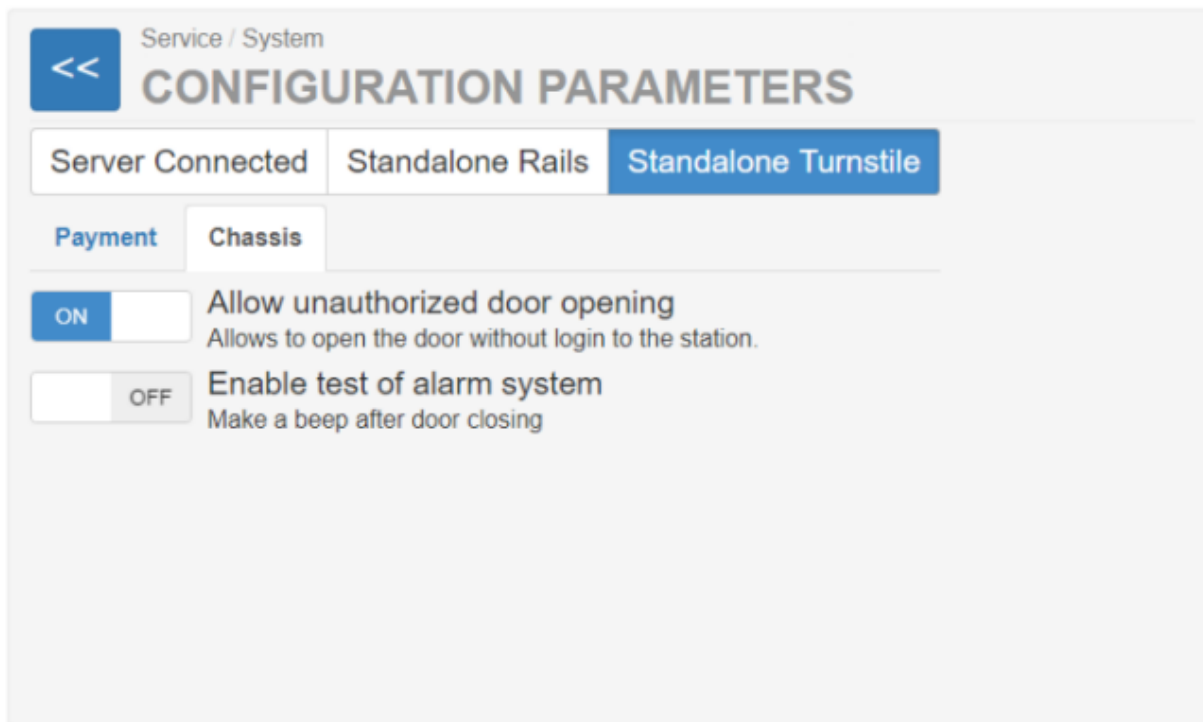

## V7 Software Bild 5.png

- Datei
- Dateiversionen
- Dateiverwendung
- Metadaten

**Bild 5 Die Registrierkarte/der Reiter Chassis im Einzelbetrieb Drehkreuz**

Es ist keine höhere Auflösung vorhanden.
