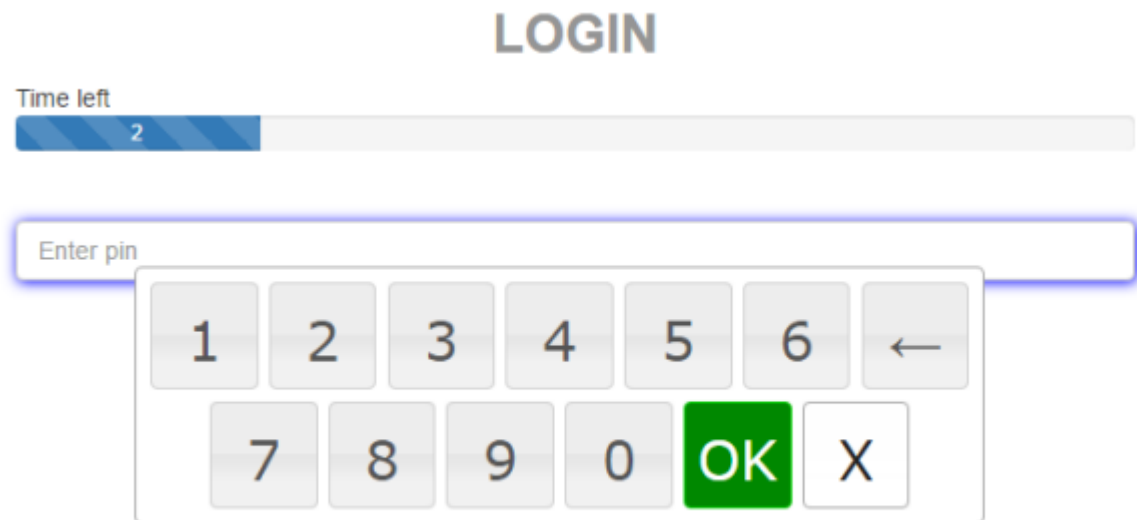

## V7 Software Bild 2.png

- Datei
- Dateiversionen
- Dateiverwendung
- Metadaten

**Bild 2 Anmeldung bei der Station**

Es ist keine höhere Auflösung vorhanden.


## Dateiversionen

Klicken Sie auf einen Zeitpunkt, um diese Version zu laden.

	Version vom	Vorschaubild	Maße	Benutzer	Kommentar
aktuell	09:55, 22. Jul. 201		615 × 331 (26 KB)	Brothermel (Diskussion   Beiträge)	