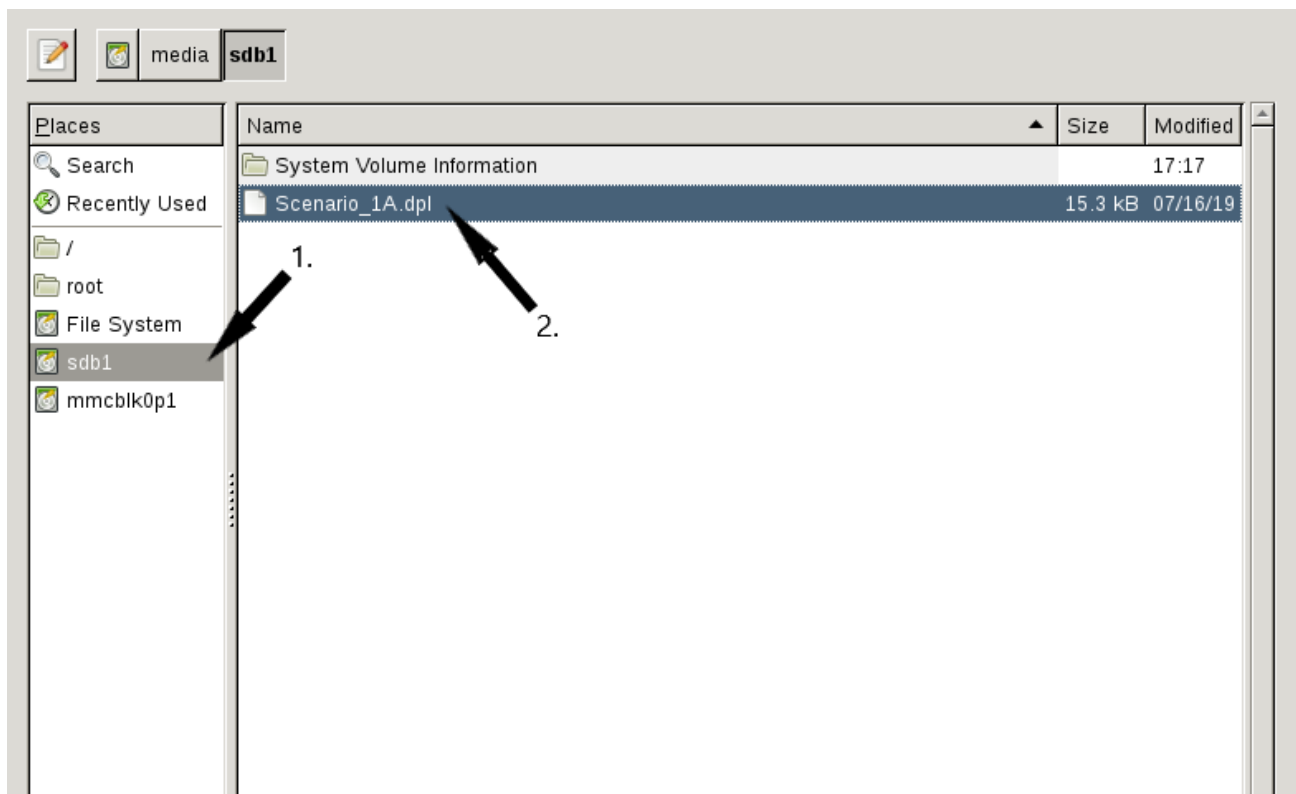

## V7 Printer Setup Bild 3.png

- Datei
- Dateiversionen
- Dateiverwendung
- Metadaten

Es ist keine höhere Auflösung vorhanden.


## Metadaten

---

Diese Datei enthält weitere Informationen, die in der Regel von der Digitalkamera oder dem verwendeten Scanner stammen. Durch nachträgliche Bearbeitung der Originaldatei können einige Details verändert worden sein.