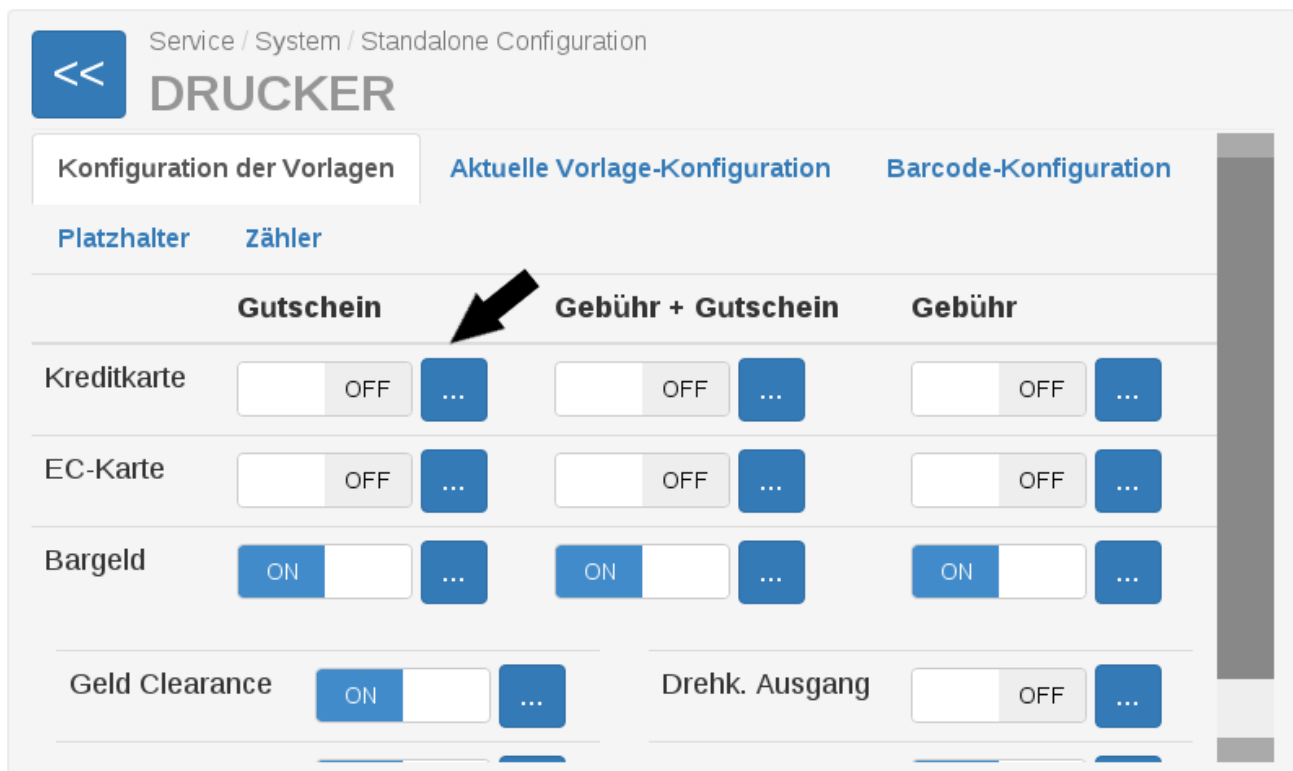

V7 Printer Setup Bild 2.png

- Datei
- Dateiversionen
- Dateiverwendung
- Metadaten

Es ist keine höhere Auflösung vorhanden.
