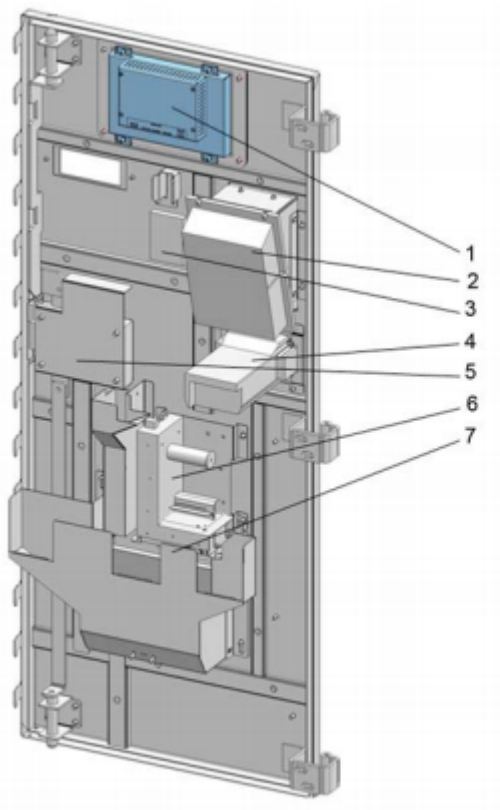

## V7 EasyGo-refresh Bild 7.png

---

- Datei
- Dateiversionen
- Dateiverwendung
- Metadaten

1. CPU mit Touchdisplay
2. Pinpad/Kartenterminal (optional)
3. RFID-Leser (optional) oder Kreditkartenkontaktlos-Leser (optional)
4. Kartenleser (optional)
5. Schloss Kassenautomat
6. Thermodrucker (optional)
7. Ausgabeschachtbeleuchtung

### **Bild 7**

Es ist keine höhere Auflösung vorhanden.


## Dateiversionen

Klicken Sie auf einen Zeitpunkt, um diese Version zu laden.

	Version vom	Vorschaubild	Maße	Benutzer	Kommentar
aktuell	09:01, 22. Jul. 201	 <ol style="list-style-type: none"> <li>1. CPU mit Touchdisplay</li> <li>2. Papier/Kartensteckplatz (optional)</li> <li>3. RFID-Leser (optional) oder Kreditkarten-kontaktilles Leser (optional)</li> <li>4. Kameralinse (optional)</li> <li>5. Softwares Kassensystem</li> <li>6. Thermobehälter (optional)</li> <li>7. Ausgabeschichtberechtigung</li> </ol>	578 × 428 (111 KB)	Byothermel	( <a href="#">Diskussion</a>   <a href="#">Beiträge</a> )