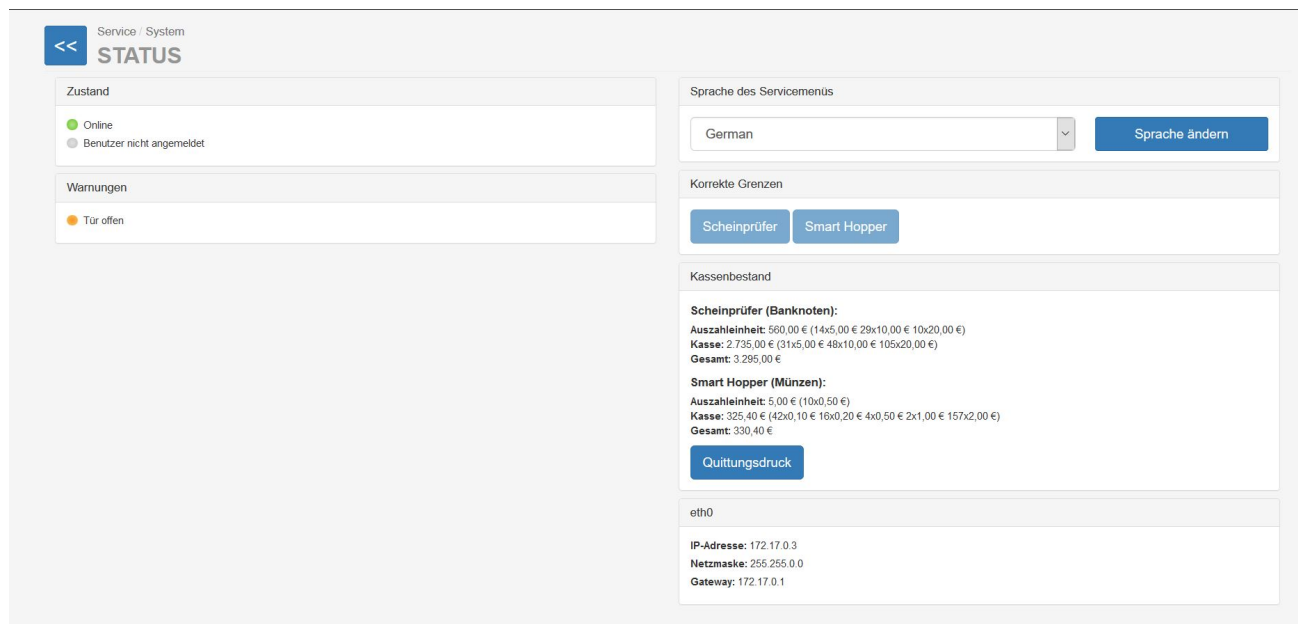

## Service Mode Start.jpg

- Datei
- Dateiversionen
- Dateiverwendung
- Metadaten


Startbildschirm