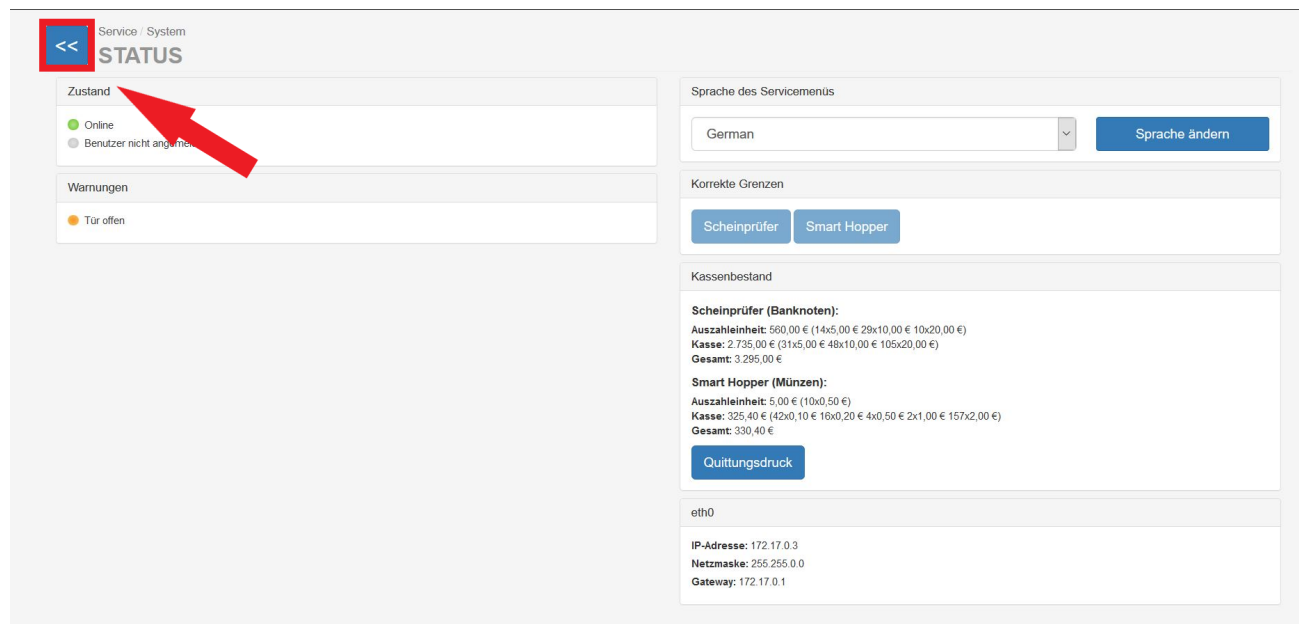

## Service Mode .png

- Datei
- Dateiversionen
- Dateiverwendung
- Metadaten
