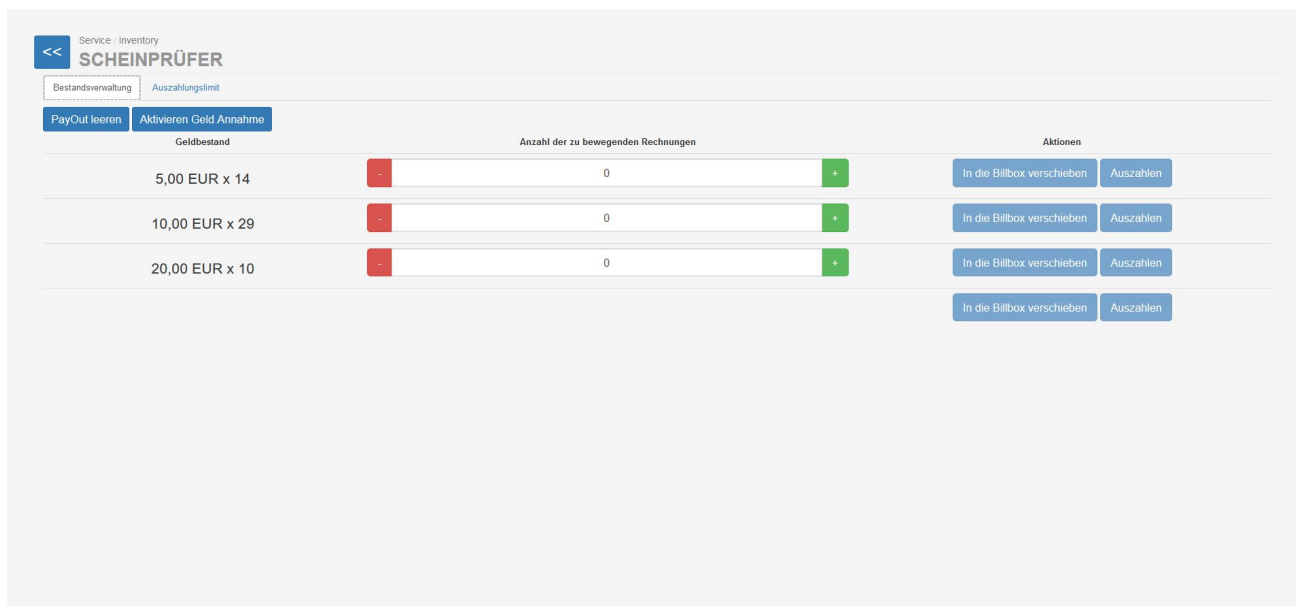

Scheinprüfer.jpg

- Datei
- Dateiversionen
- Dateiverwendung
- Metadaten


Scheinprüfer

Dateiversionen

Klicken Sie auf einen Zeitpunkt, um diese Version zu laden.

	Version vom	Vorschaubild	Maße	Benutzer	Kommentar
aktuell	09:59, 13. Dez. 20		1.915 × 888 (82 KB)	Bala (Diskussion)	Beiträge

- Du kannst diese Datei nicht überschreiben.

Dateiverwendung

Die folgende Seite verwendet diese Datei:

- [VendingUnit ~ Service Mode ~](#)

Metadaten

Diese Datei enthält weitere Informationen, die in der Regel von der Digitalkamera oder dem verwendeten Scanner stammen. Durch nachträgliche Bearbeitung der Originaldatei können einige Details verändert worden sein.

Fotograf	Brandon
Erfassungszeitpunkt	09:58, 13. Dez. 2019
Digitalisierungszeitpunkt	09:58, 13. Dez. 2019
Erfassungszeitpunkt (1/100 s)	99
Digitalisierungszeitpunkt (1/100 s)	99