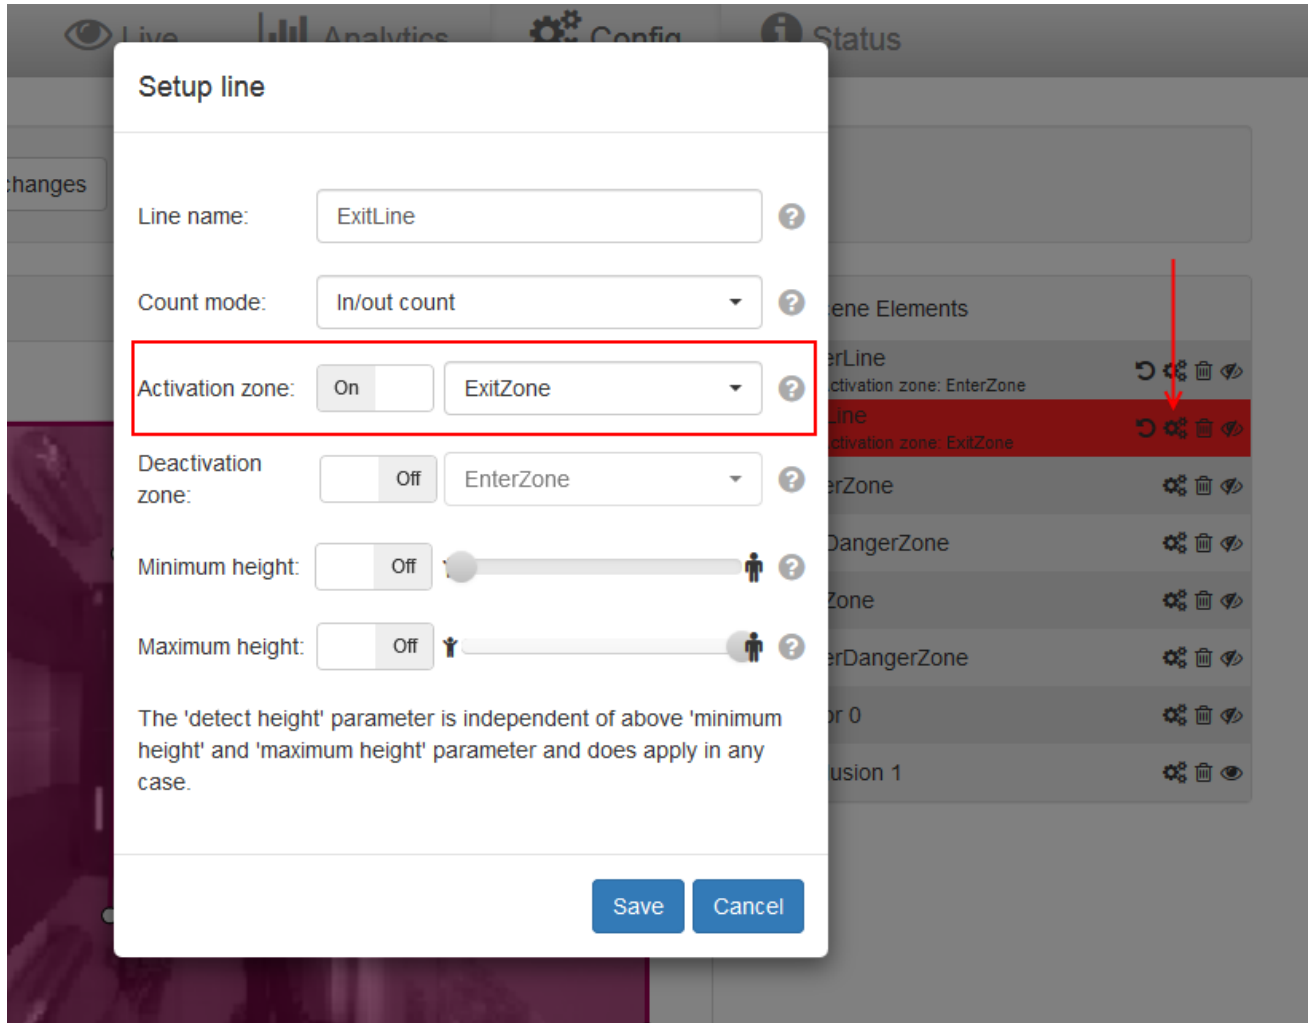

SETUP XOVIS Kamera SetupLine (2).png

- Datei
- Dateiversionen
- Dateiverwendung
- Metadaten


6

Dateiversionen

Klicken Sie auf einen Zeitpunkt, um diese Version zu laden.

SETUP XOVIS Kamera SetupLine (2).png

	Version vom	Vorschau bild	Maße	Benutzer	Kommentar
aktuell	09:32, 5. Jul. 2019		816 × 643 (72 KB)	Brothermel (Diskussion Beiträge)	

- Du kannst diese Datei nicht überschreiben.

Dateiverwendung

Die folgende Seite verwendet diese Datei:

- [service extern:Gate ~ FMCU Galaxy Gate ~ xovis camera installation manual](#)

Metadaten

Diese Datei enthält weitere Informationen, die in der Regel von der Digitalkamera oder dem verwendeten Scanner stammen. Durch nachträgliche Bearbeitung der Originaldatei können einige Details verändert worden sein.

Horizontale Auflösung	37,79 dpc
Vertikale Auflösung	37,79 dpc