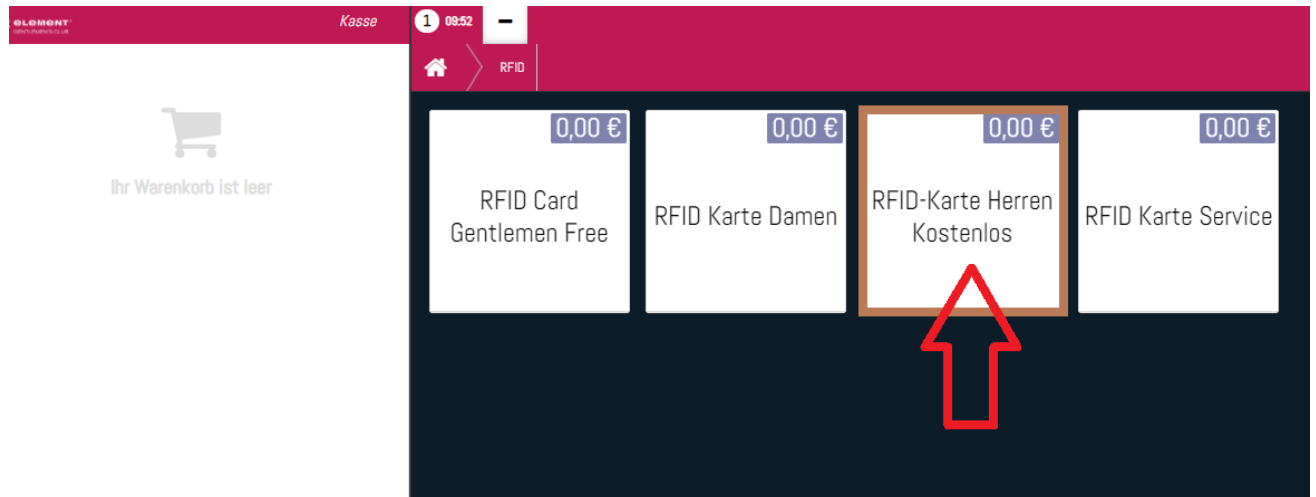

RFID Herren Karte 2.png

- Datei
- Dateiversionen
- Dateiverwendung
- Metadaten

