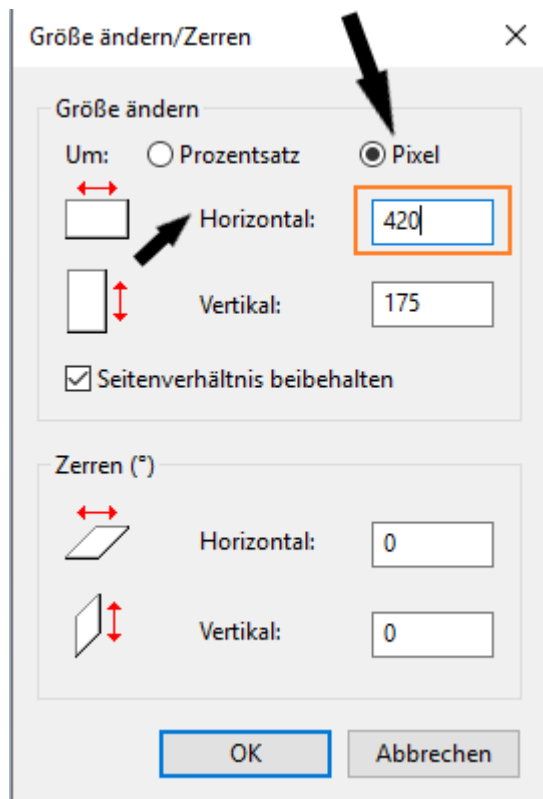

Printer Template Bild 2.png

- Datei
- Dateiversionen
- Dateiverwendung
- Metadaten

Es ist keine höhere Auflösung vorhanden.


Dateiversionen

Klicken Sie auf einen Zeitpunkt, um diese Version zu laden.

	Version vom	Vorschau bild	Maße	Benutzer	Kommentar
aktuell	07:38, 7. Aug. 201		271 × 399 (11 KB)	Brothermel	(Diskussion Beiträge)

Horizontale Auflösung	37,79 dpc
Vertikale Auflösung	37,79 dpc