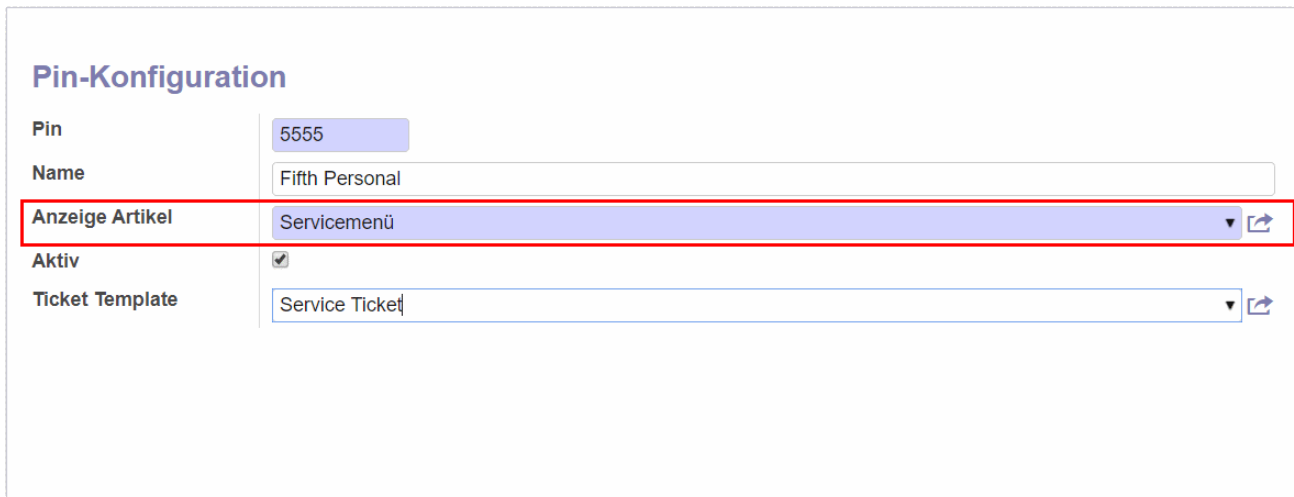

Pin Configuration 02.png

- Datei
- Dateiversionen
- Dateiverwendung
- Metadaten


Pin Configuration

Dateiversionen

Klicken Sie auf einen Zeitpunkt, um diese Version zu laden.

	Version vom	Vorschaubild	Maße	Benutzer	Kommentar
aktuell	23:15, 24. Okt. 20		1.184 × 456 (10 KB)	Behlert	Diskussion Beiträge