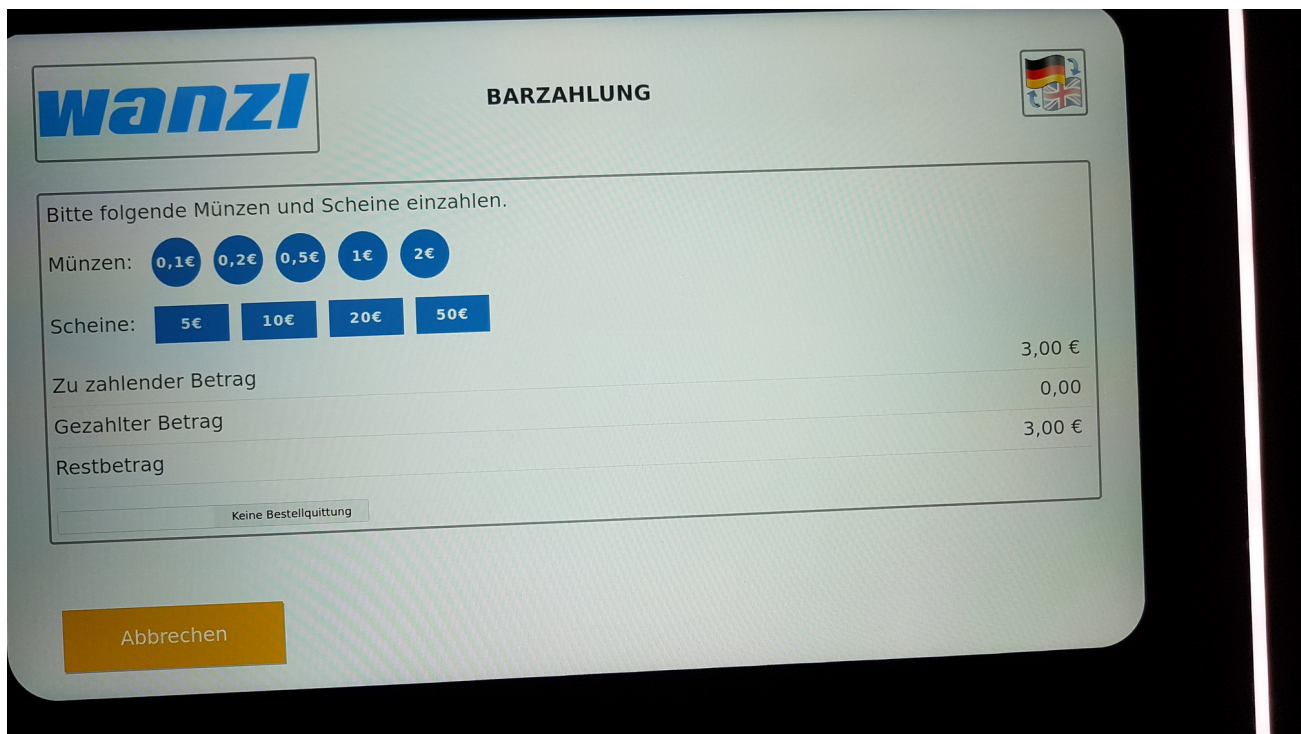

Pfeil092334.jpg

Pfeil092334.jpg

- Datei
- Dateiversionen
- Dateiverwendung
- Metadaten
