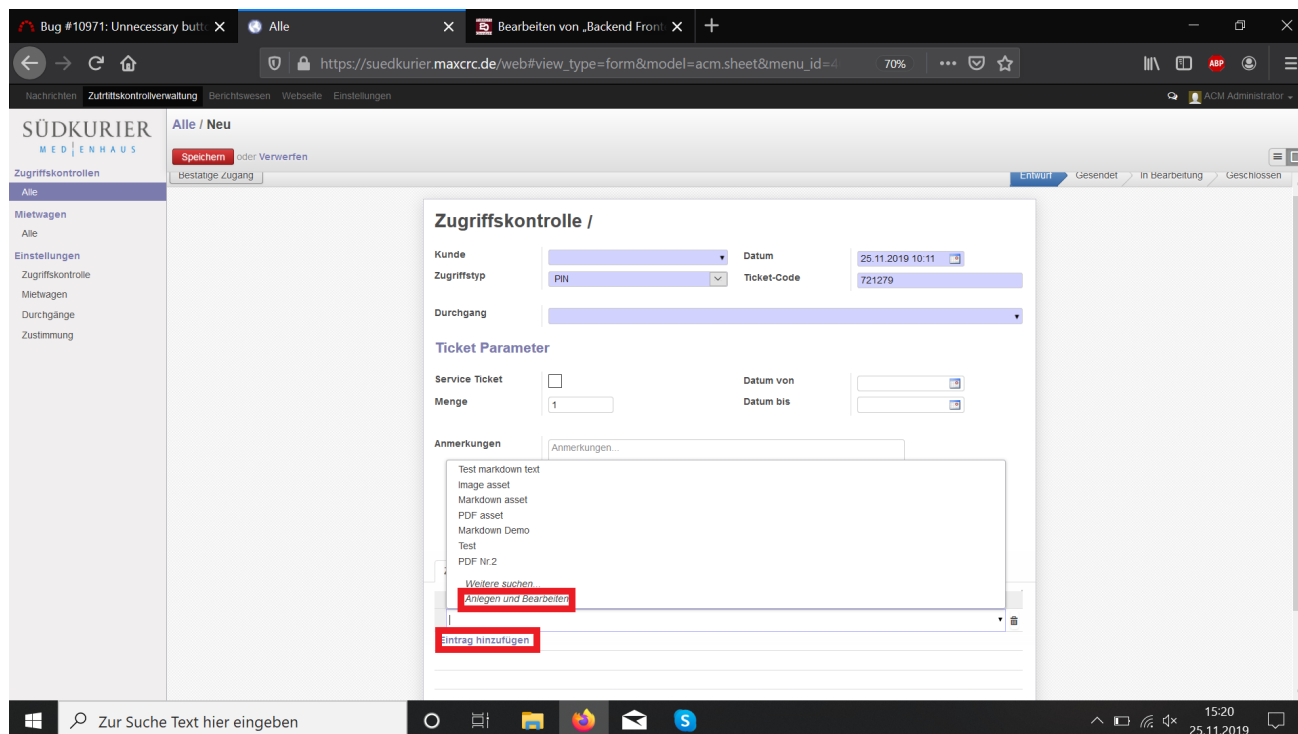

PDF hinzufügen.png

- Datei
- Dateiversionen
- Dateiverwendung
- Metadaten


Dateiverwendung

Diese Datei wird auf keiner Seite verwendet.

Metadaten

Diese Datei enthält weitere Informationen, die in der Regel von der Digitalkamera oder dem verwendeten Scanner stammen. Durch nachträgliche Bearbeitung der Originaldatei können einige Details verändert worden sein.