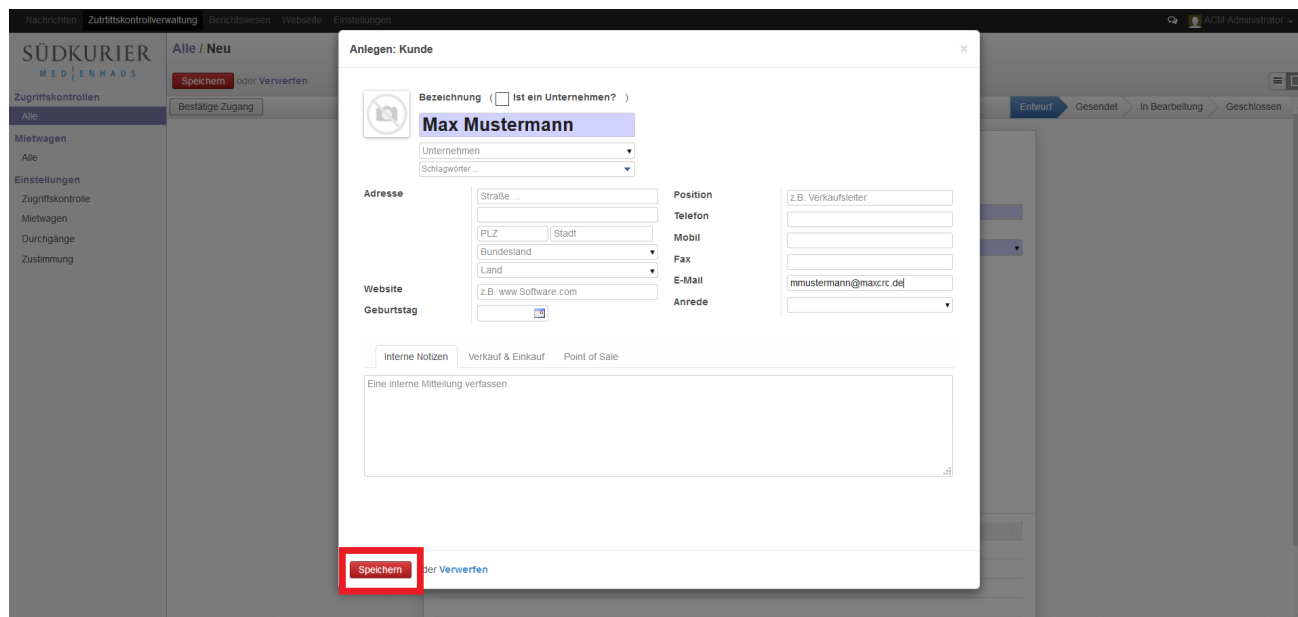

## Kunde neu einrichten.png

- Datei
- Dateiversionen
- Dateiverwendung
- Metadaten


2ter Schritt einen Kunden zu registrieren