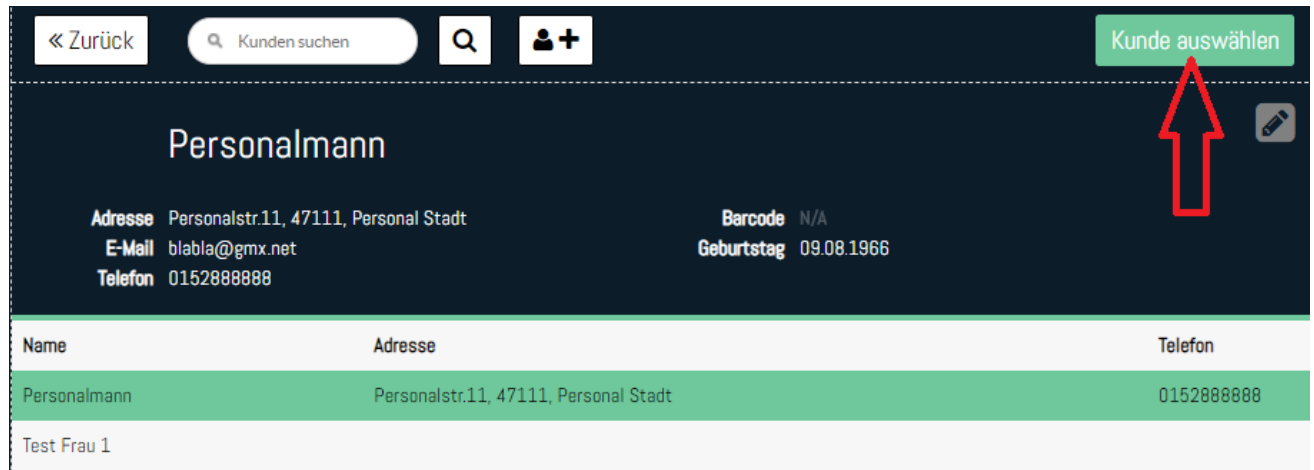

Kunde auswählen.png

- Datei
- Dateiversionen
- Dateiverwendung
- Metadaten
