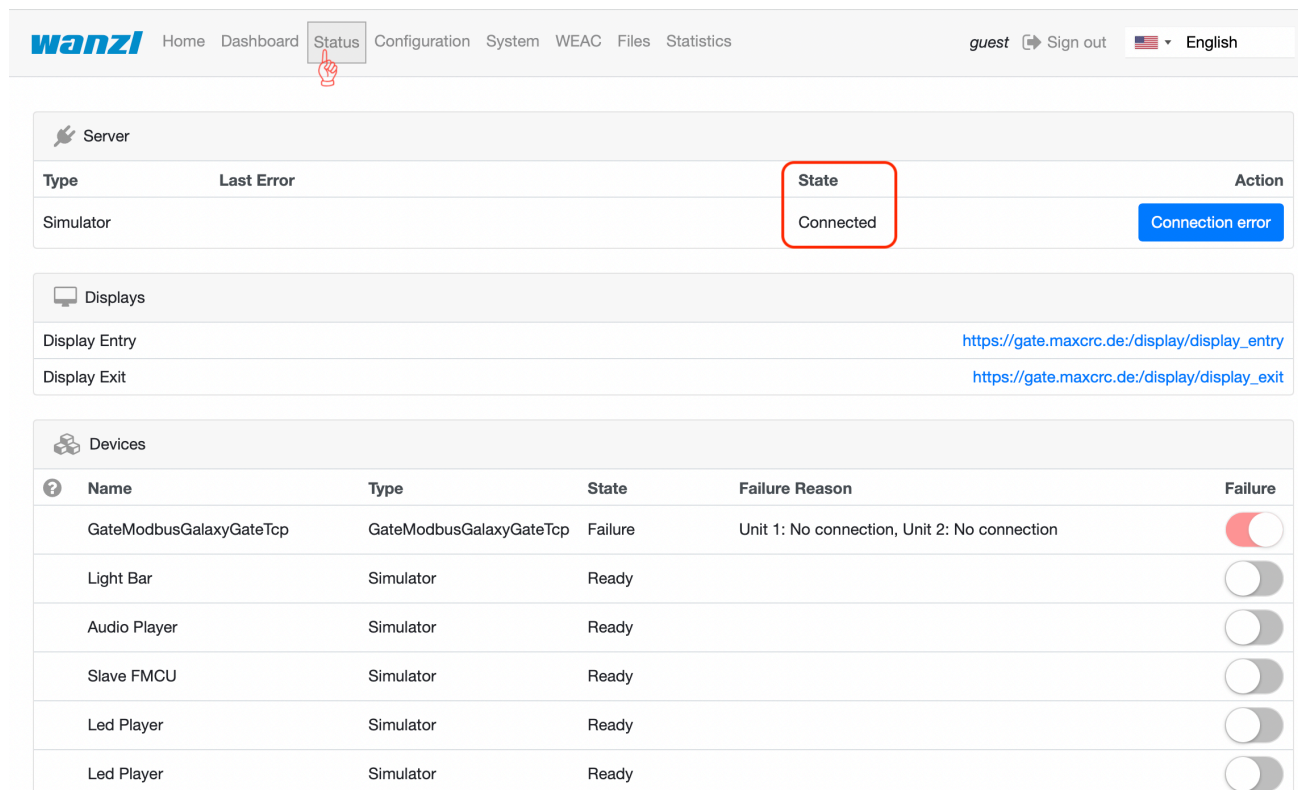

# Gate Status Check.png

- Datei
- Dateiversionen
- Dateiverwendung
- Metadaten
