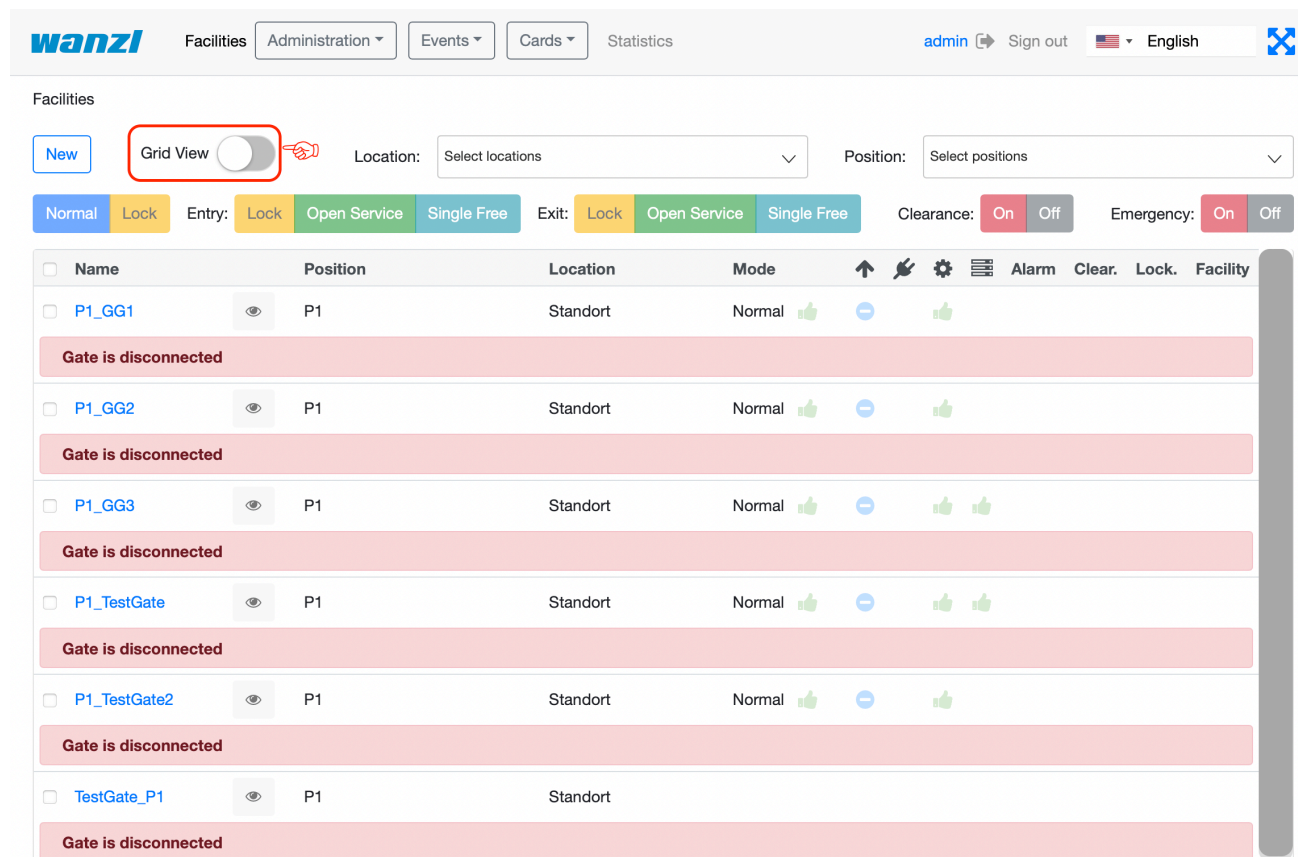

# FMCU GridV TestGate.png

- Datei
- Dateiversionen
- Dateiverwendung
- Metadaten
