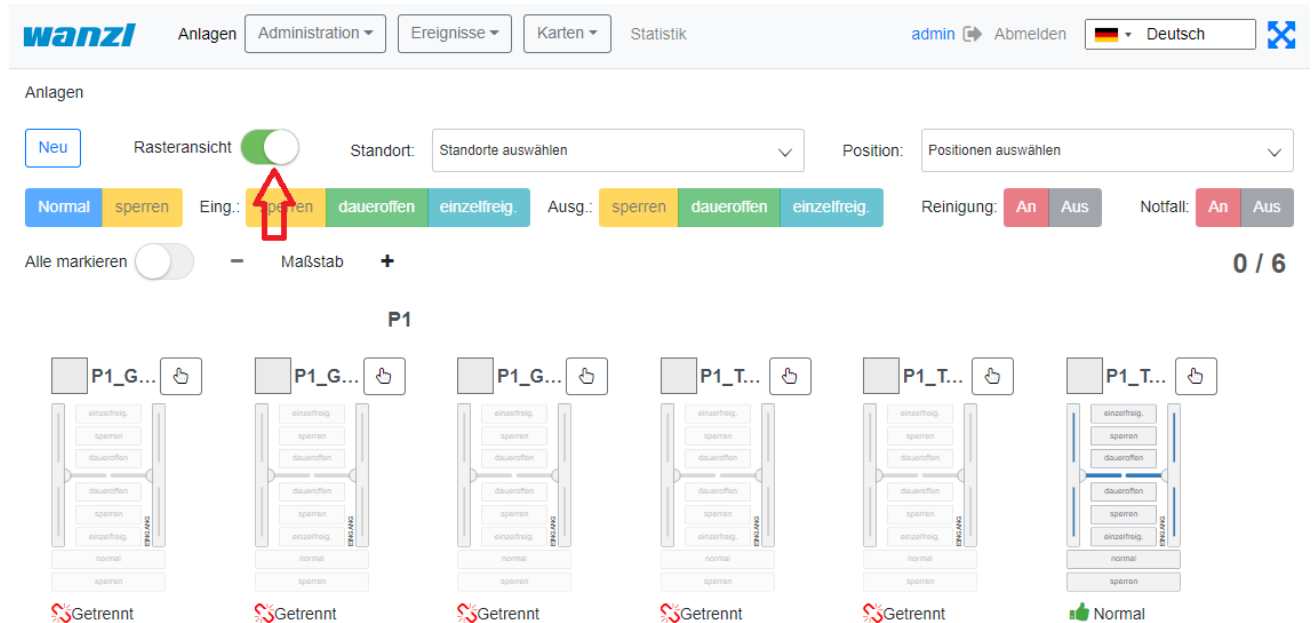

FMCU12.png

- Datei
- Dateiversionen
- Dateiverwendung
- Metadaten


Horizontale Auflösung	37,79 dpc
Vertikale Auflösung	37,79 dpc