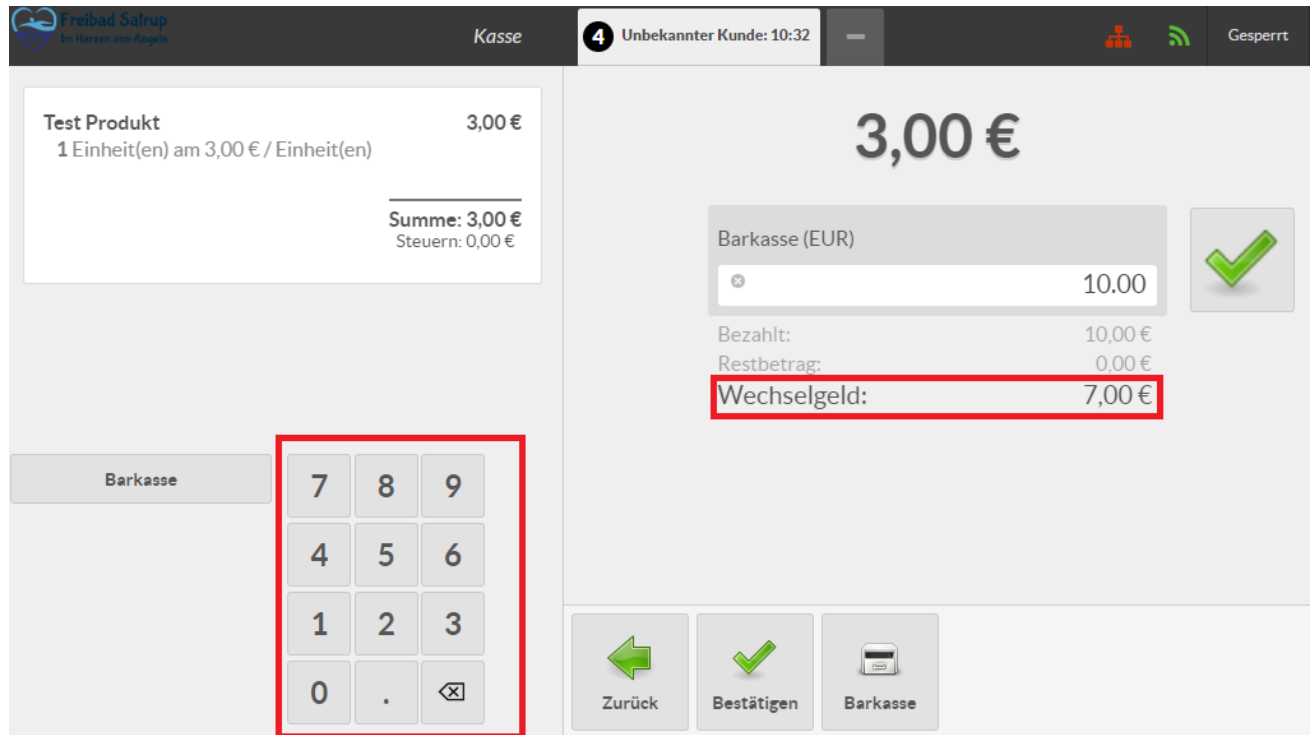

ETISS ERP POS user manual Bild 2.png

- Datei
- Dateiversionen
- Dateiverwendung
- Metadaten
