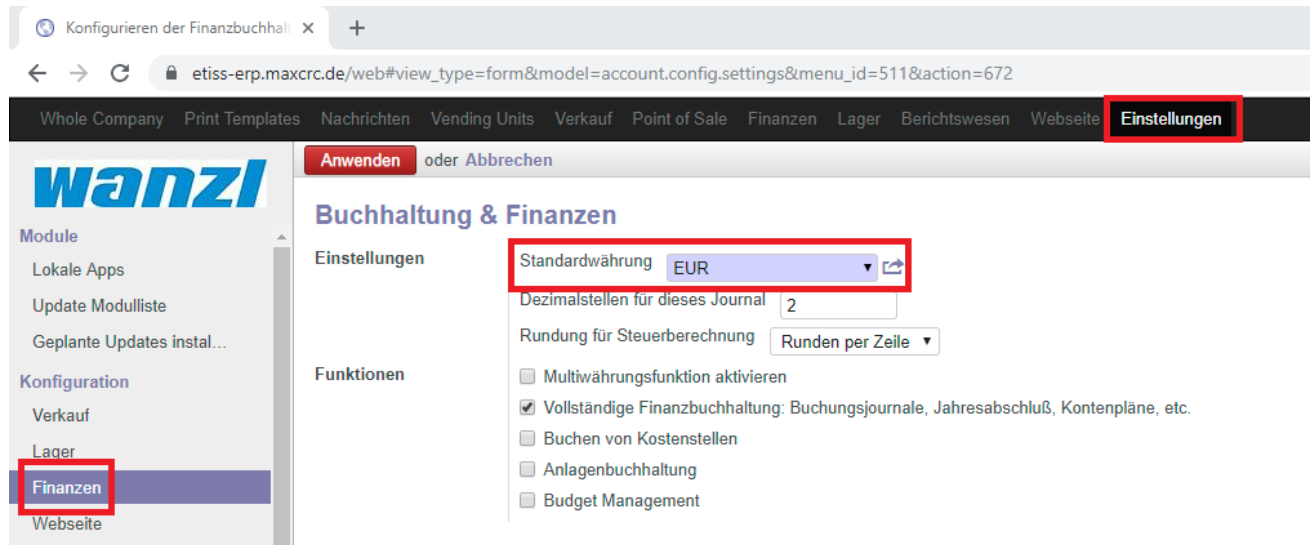

## ETISS ERP Backend user manual Bild 37.png

- Datei
- Dateiversionen
- Dateiverwendung
- Metadaten
