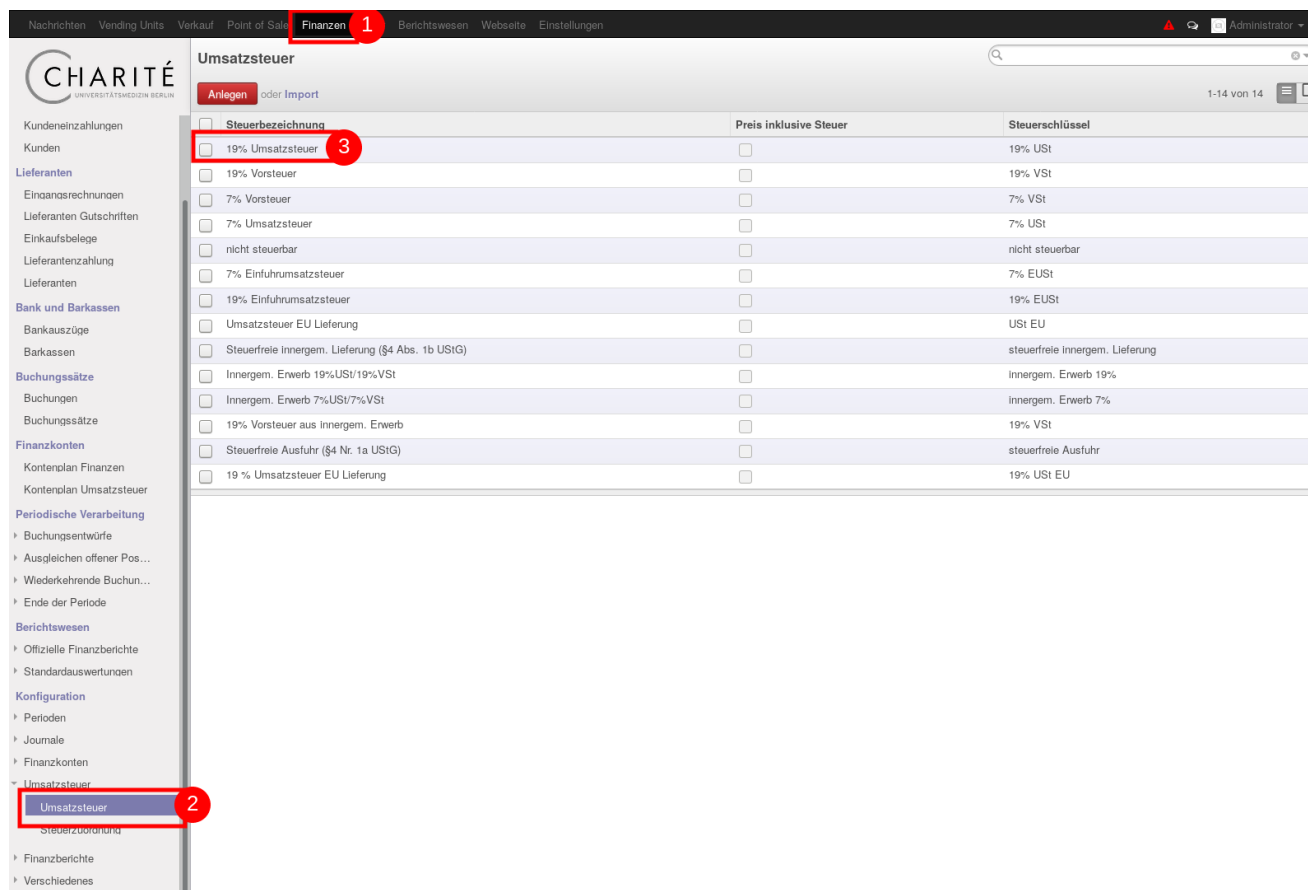

ETISS ERP Backend user manual Bild 35.png

- Datei
- Dateiversionen
- Dateiverwendung
