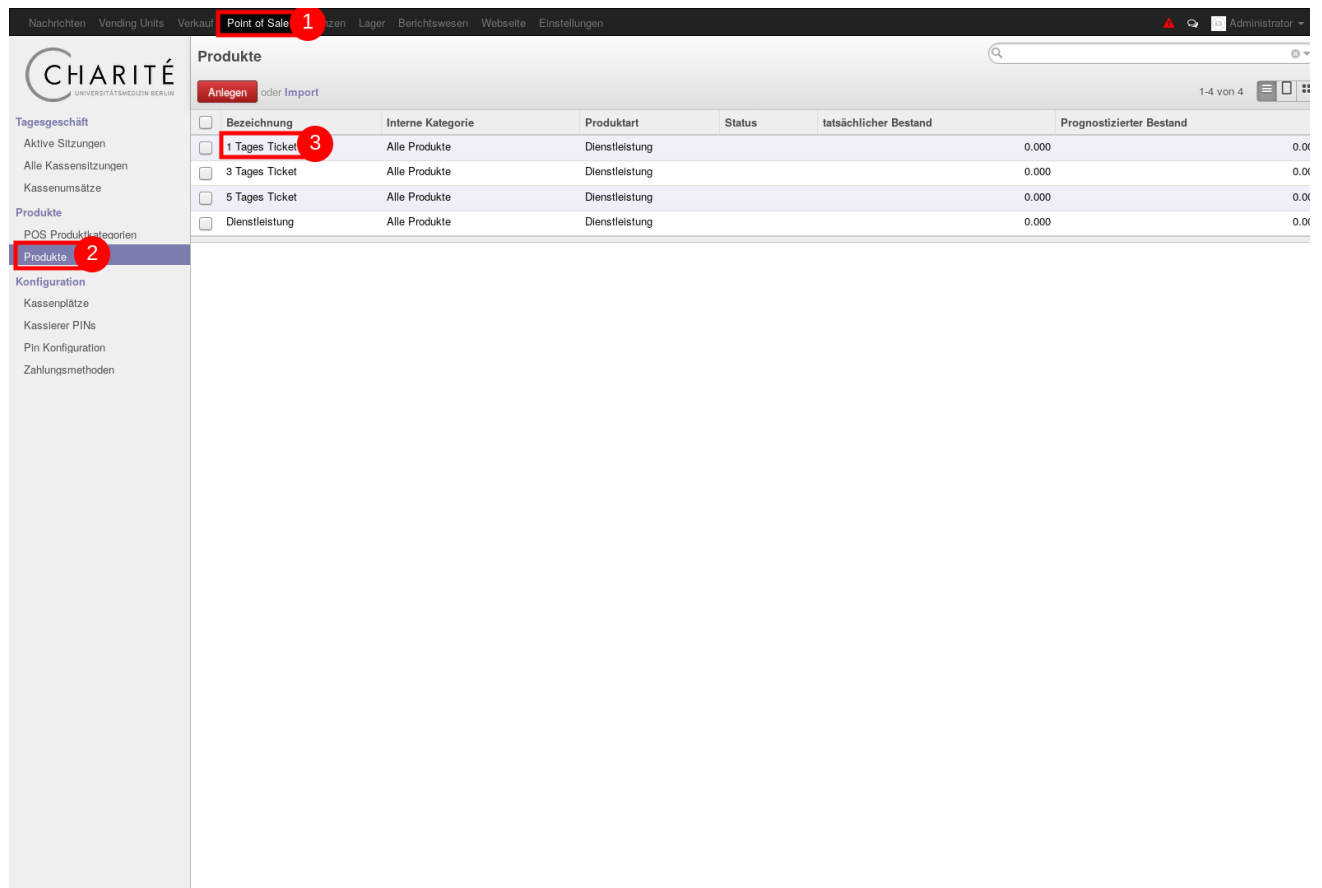

ETISS ERP Backend user manual Bild 33.png

- Datei
- Dateiversionen
- Dateiverwendung
