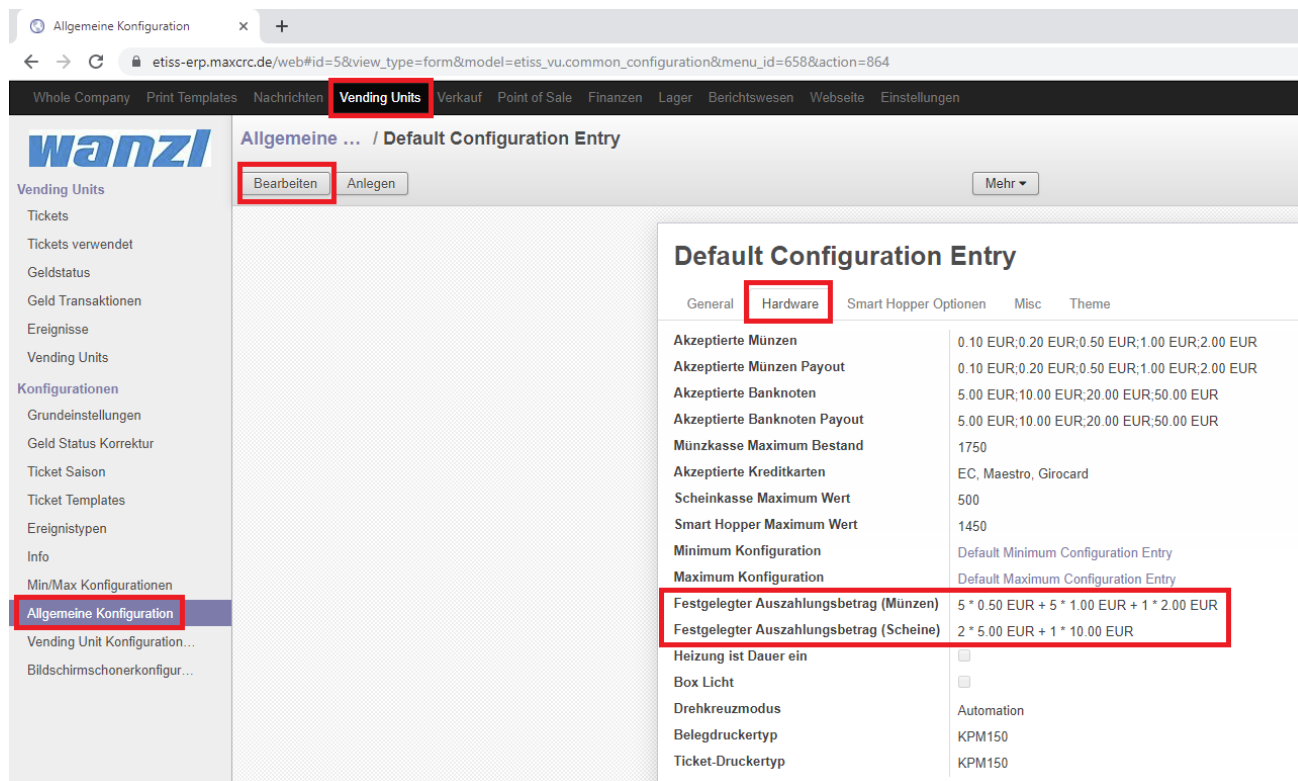

ETISS ERP Backend user manual Bild 27.png

- Datei
- Dateiversionen
- Dateiverwendung
- Metadaten
