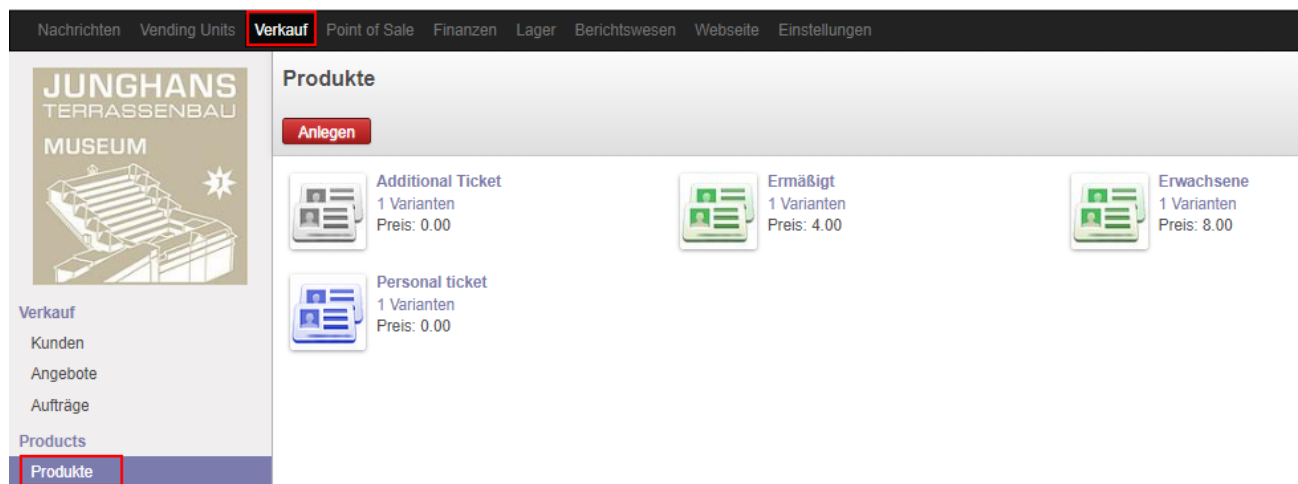

## ETISS ERP Backend user manual Bild 10.png

- Datei
- Dateiversionen
- Dateiverwendung
- Metadaten


### Dateiversionen

Klicken Sie auf einen Zeitpunkt, um diese Version zu laden.

	Version vom	Vorschaubild	Maße	Benutzer	Kommentar
aktuell	09:45, 9. Aug. 201		981 × 364 (85 KB)	Brothermel	( <a href="#">Diskussion</a>   <a href="#">Beiträge</a> )