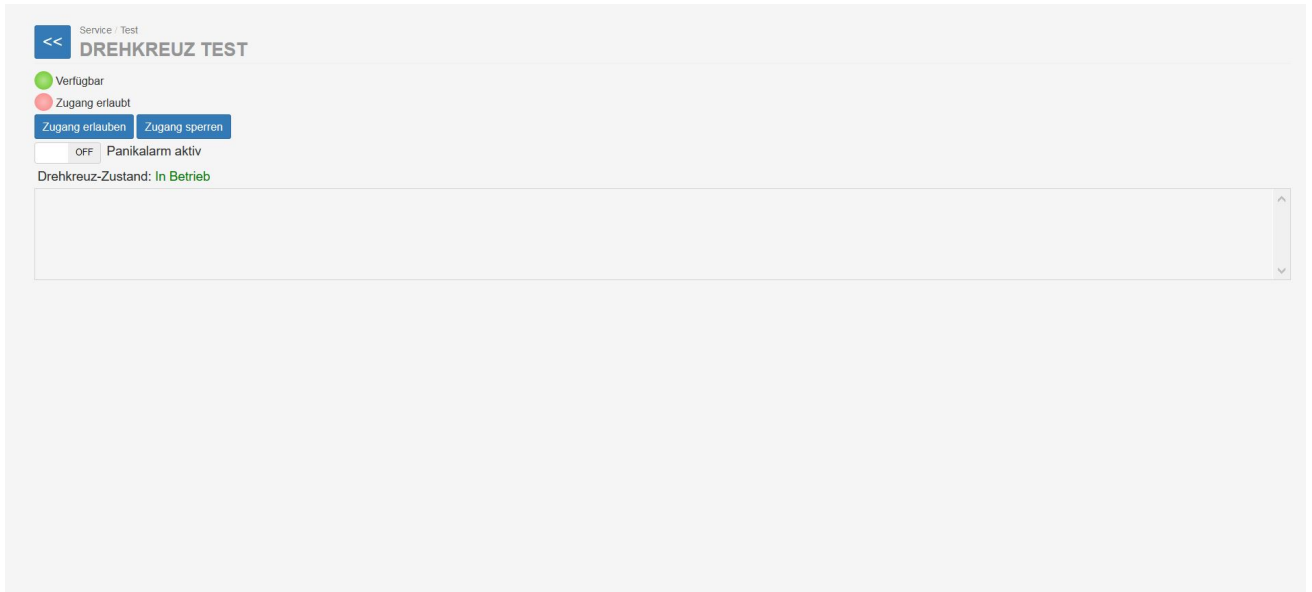

## Drehkreuz Test.jpg

- [Datei](#)
- [Dateiversionen](#)
- [Dateiverwendung](#)
- [Metadaten](#)


Drehkreuz