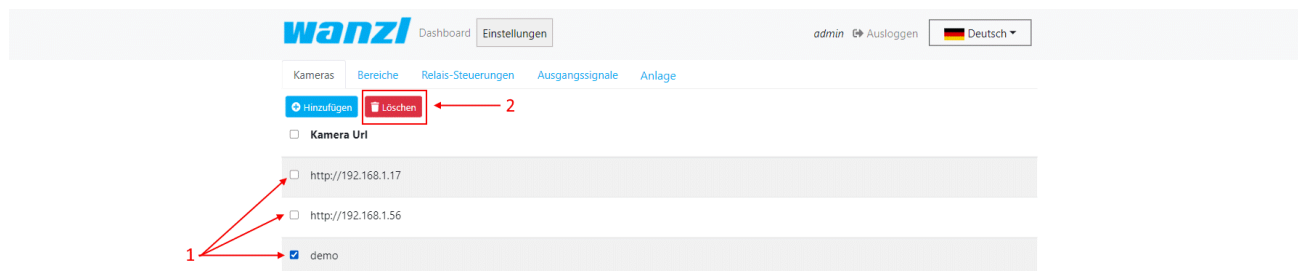

Delete API camera.png

- Datei
- Dateiversionen
- Dateiverwendung
- Metadaten


Delete API camera

Dateiversionen

Klicken Sie auf einen Zeitpunkt, um diese Version zu laden.

	Version vom	Vorschaubild	Maße	Benutzer	Kommentar
aktuell	13:39, 11. Nov. 2024		1.792 × 426 (30 KB)	sha2005	Diskussion Beiträge