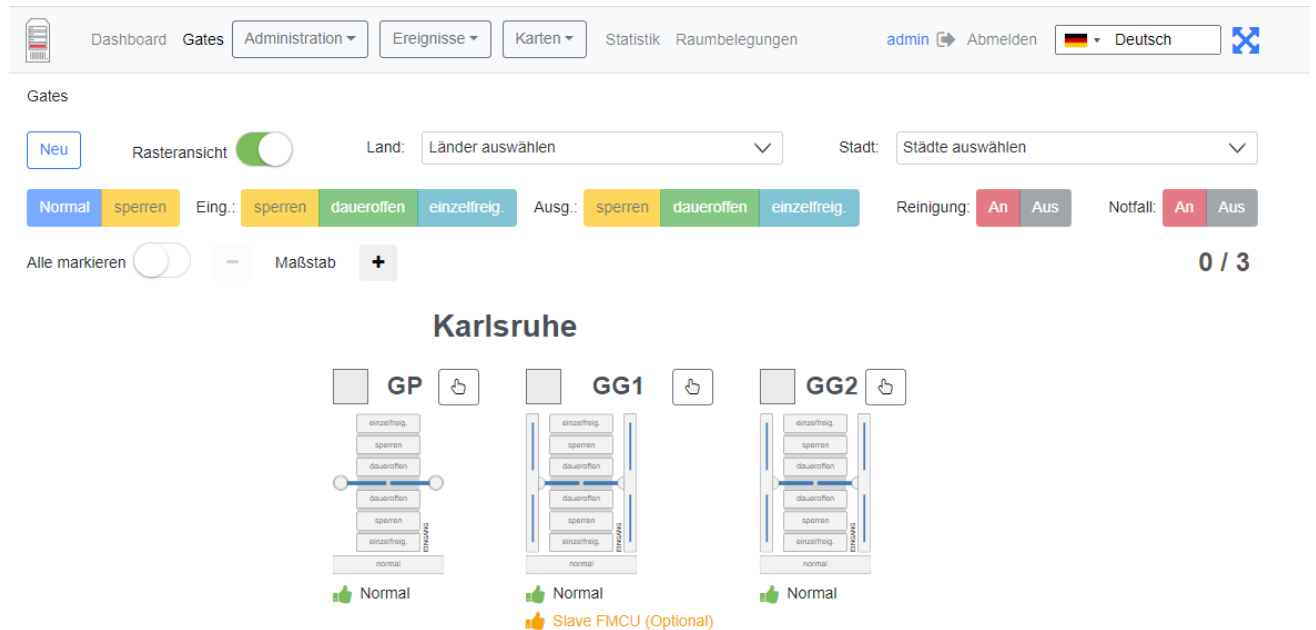

Dashboard Overview.png

- Datei
- Dateiversionen
- Dateiverwendung
- Metadaten


Dashboard Overview

Dateiversionen

Klicken Sie auf einen Zeitpunkt, um diese Version zu laden.

	Version vom	Vorschaubild	Maße	Benutzer	Kommentar
aktuell	16:09, 24. Mai 2024		1.173 × 575 (37 KB)	Behlert (Diskussion Beiträge)	

- Du kannst diese Datei nicht überschreiben.

Dateiverwendung

Die folgende Seite verwendet diese Datei:

- [Gate ~ FMCU ~ zentrales Dashboard](#)

Metadaten

Diese Datei enthält weitere Informationen, die in der Regel von der Digitalkamera oder dem verwendeten Scanner stammen. Durch nachträgliche Bearbeitung der Originaldatei können einige Details verändert worden sein.

Horizontale Auflösung	37,79 dpc
Vertikale Auflösung	37,79 dpc