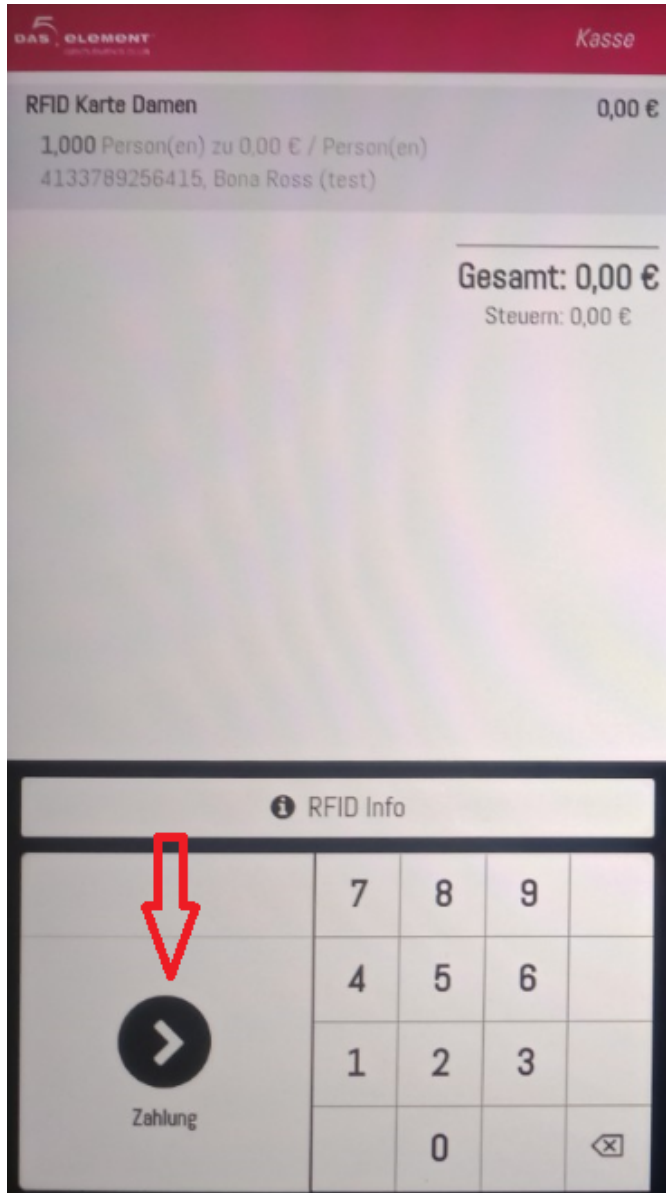

## DamenKartePOS9.png

- Datei
- Dateiversionen
- Dateiverwendung
- Metadaten


DamenKartePOS9

## Dateiversionen

---

Klicken Sie auf einen Zeitpunkt, um diese Version zu laden.

	Version vom	Vorschaubild	Maße	Benutzer	Kommentar
aktuell	11:18, 29. Jul. 202		370 × 663 (262 KB)	Bschindler	<a href="#">Diskussion</a>   <a href="#">Beiträge</a>