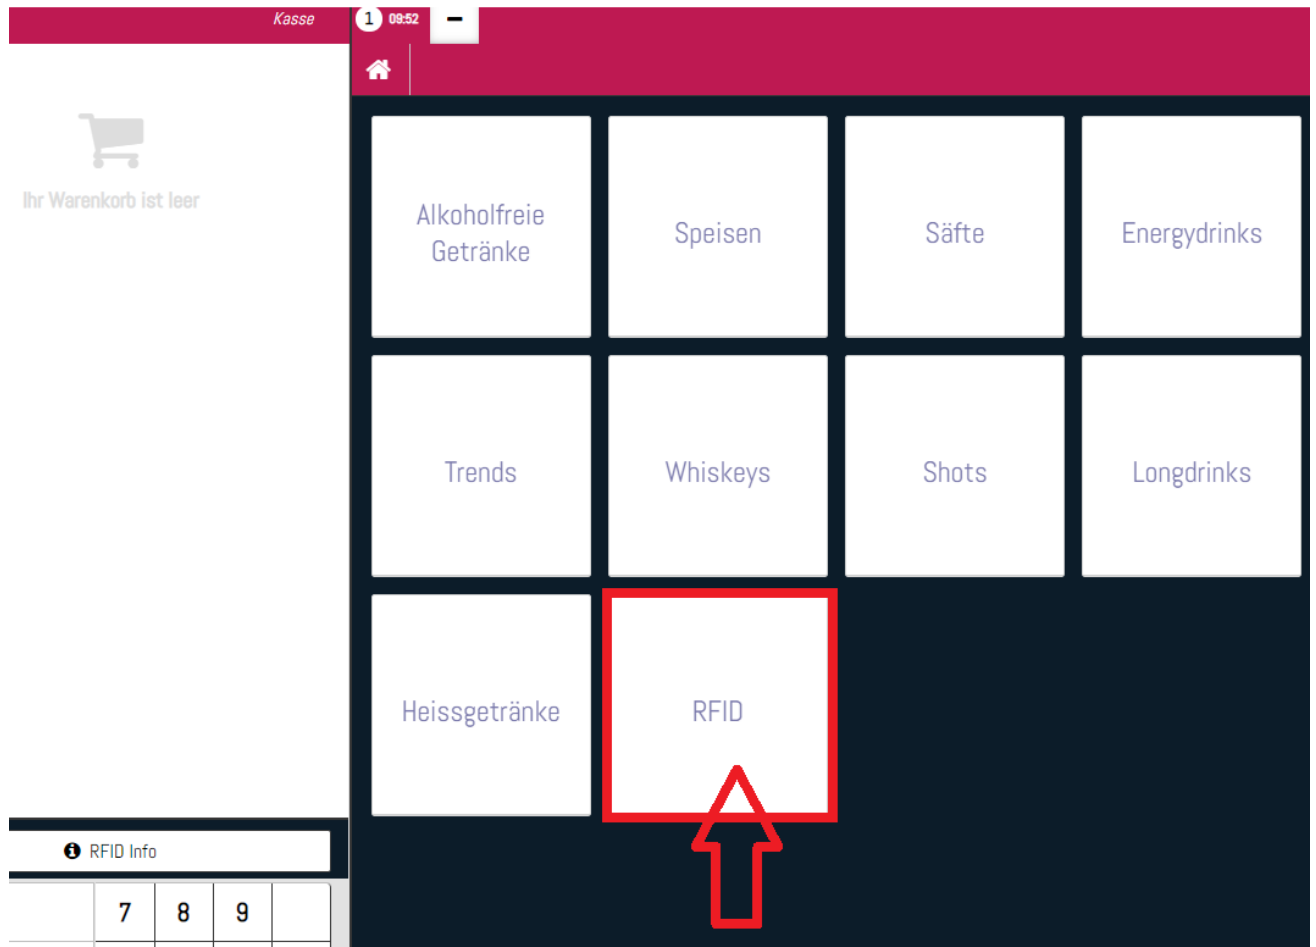

DamenKartePOS1.png

- Datei
- Dateiversionen
- Dateiverwendung
- Metadaten



DamenKartePOS1

Dateiversionen

Klicken Sie auf einen Zeitpunkt, um diese Version zu laden.

	Version vom	Vorschaubild	Maße	Benutzer	Kommentar
aktuell	10:09, 29. Jul. 202		1.066 × 776 (33 KB)	Bschindler	(Diskussion Beiträge)

- Du kannst diese Datei nicht überschreiben.

Dateiverwendung

Die folgenden 2 Seiten verwenden diese Datei:

- [KAMBERI GROUP](#)
- [KAMBERI GROUP/en](#)

Metadaten

Diese Datei enthält weitere Informationen, die in der Regel von der Digitalkamera oder dem verwendeten Scanner stammen. Durch nachträgliche Bearbeitung der Originaldatei können einige Details verändert worden sein.

Horizontale Auflösung 37,79 dpc
Vertikale Auflösung 37,79 dpc