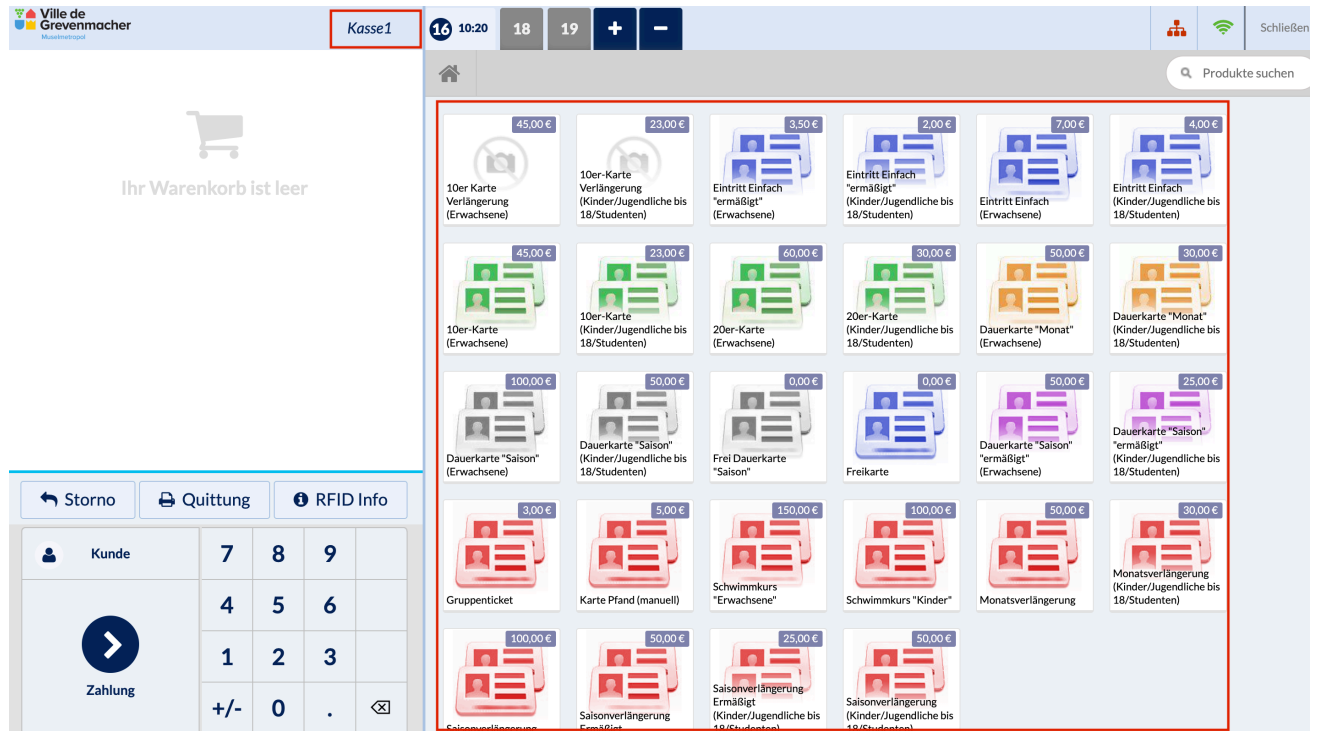

Bild1.png

Bild1.png

- Datei
- Dateiversionen
- Dateiverwendung
- Metadaten


Produktauswahl

Dateiversionen

Klicken Sie auf einen Zeitpunkt, um diese Version zu laden.

	Version vom	Vorschaubild	Maße	Benutzer	Kommentar
aktuell	09:06, 9. Apr. 202		2.840 × 1.586 (992 KB)	henko (Diskussion Beiträge)	

- Du kannst diese Datei nicht überschreiben.

Dateiverwendung

Diese Datei wird auf keiner Seite verwendet.

Bild1.png

Metadaten

Diese Datei enthält weitere Informationen, die in der Regel von der Digitalkamera oder dem verwendeten Scanner stammen. Durch nachträgliche Bearbeitung der Originaldatei können einige Details verändert worden sein.

Horizontale Auflösung	56,69 dpc
Vertikale Auflösung	56,69 dpc