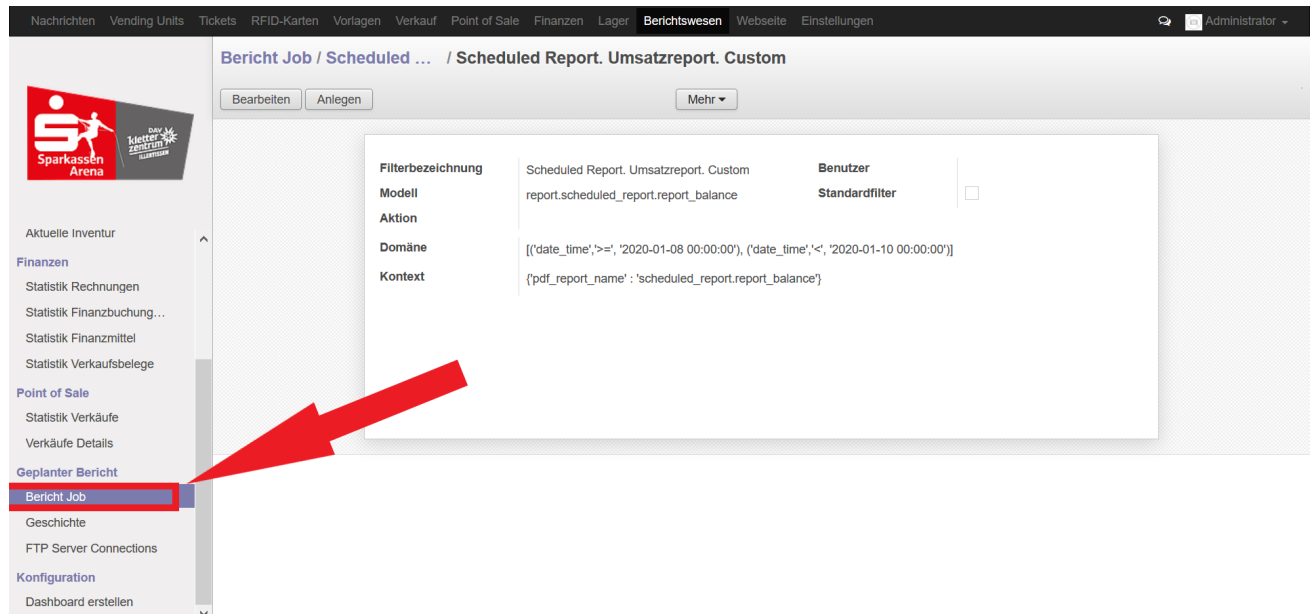

## Berichtswesen.png

- [Datei](#)
- [Dateiversionen](#)
- [Dateiverwendung](#)
- [Metadaten](#)
