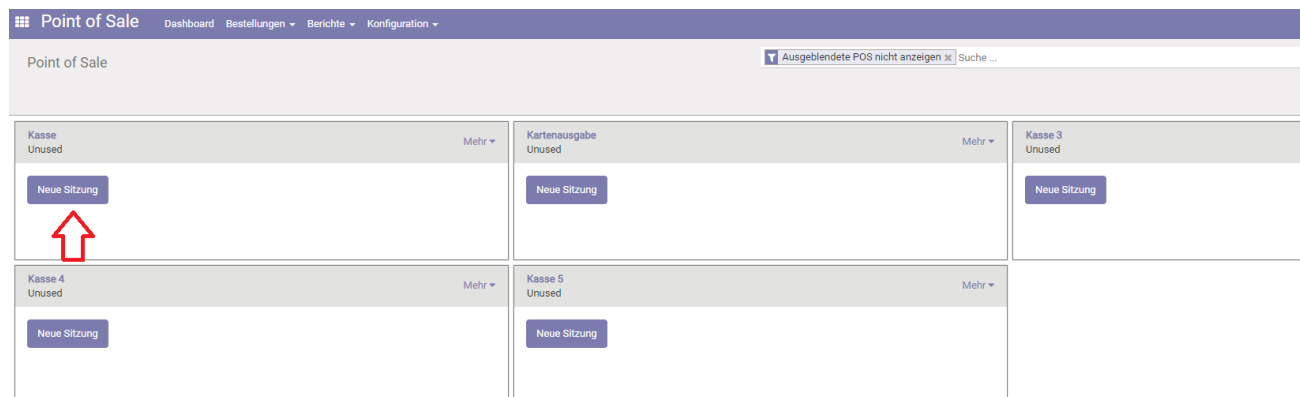

BackendPOS2 - Kopie.png

- Datei
- Dateiversionen
- Dateiverwendung
- Metadaten
