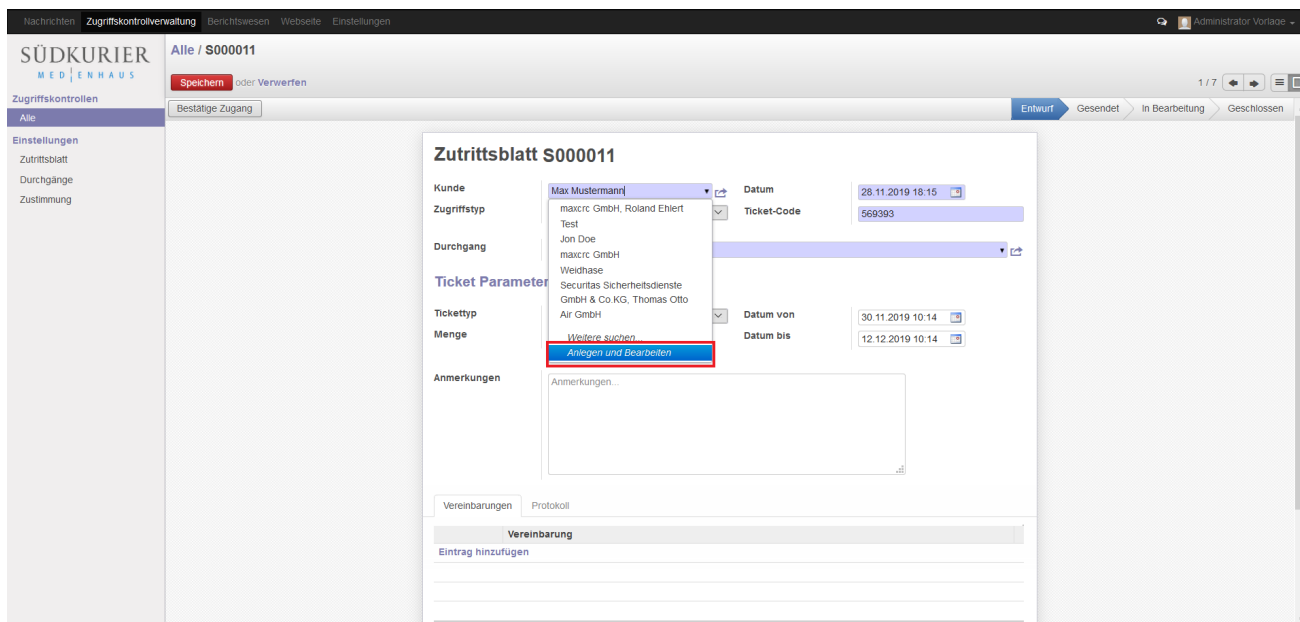

Anlegen eines neuen Kunden.png

- Datei
- Dateiversionen
- Dateiverwendung
- Metadaten


Kunde neu anlegen

Dateiversionen

Klicken Sie auf einen Zeitpunkt, um diese Version zu laden.

	Version vom	Vorschaubild	Maße	Benutzer	Kommentar
aktuell	10:24, 29. Nov. 20		1.914 × 913 (206 KB)	Ala	(Diskussion Beiträge)

- Du kannst diese Datei nicht überschreiben.

Dateiverwendung

Die folgende Seite verwendet diese Datei:

- [Backend Frontend ~ ETISS ERP ~ electronic porter](#)

Metadaten

Diese Datei enthält weitere Informationen, die in der Regel von der Digitalkamera oder dem verwendeten Scanner stammen. Durch nachträgliche Bearbeitung der Originaldatei können einige Details verändert worden sein.