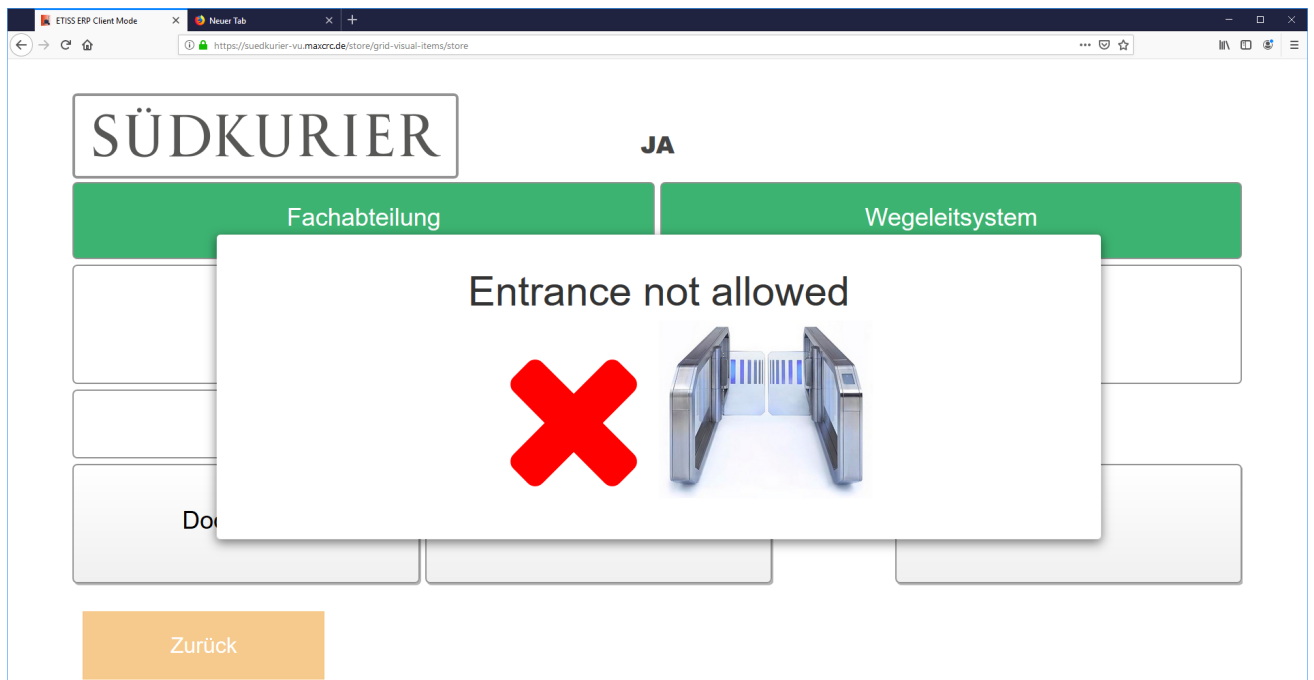

Access Denied.png

- Datei
- Dateiversionen
- Dateiverwendung
