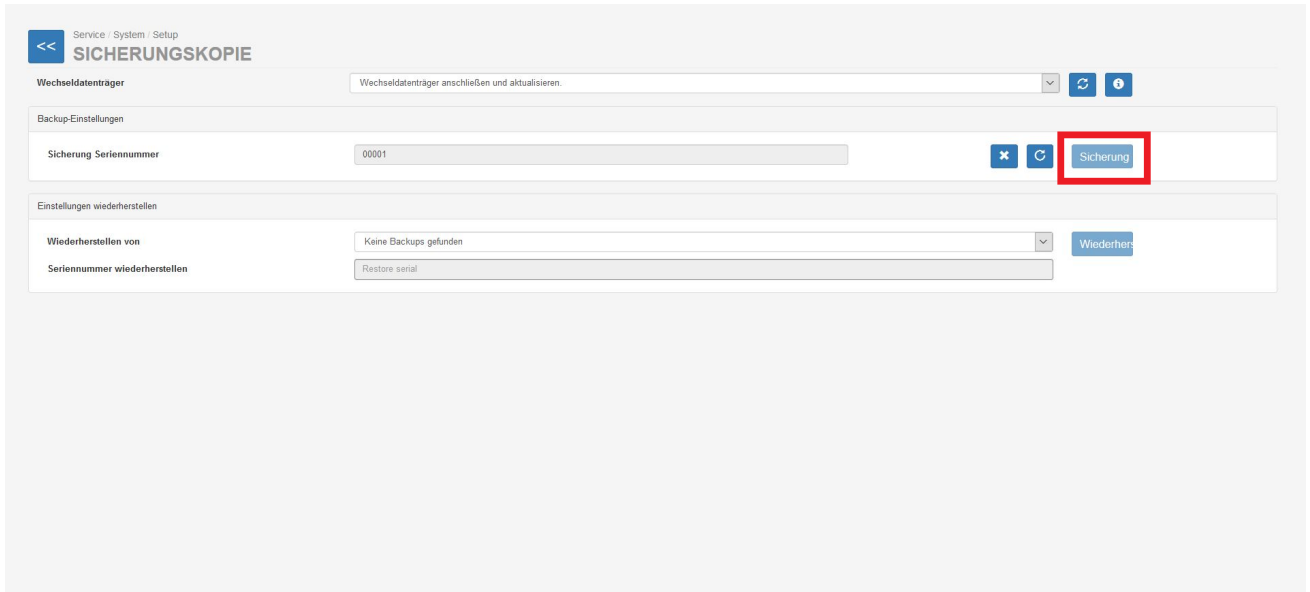

2Sicherungskopie.png

- Datei
- Dateiversionen
- Dateiverwendung
- Metadaten


Sicherung

Dateiversionen

Klicken Sie auf einen Zeitpunkt, um diese Version zu laden.

	Version vom	Vorschaubild	Maße	Benutzer	Kommentar
aktuell	10:54, 20. Dez. 20		1.910 × 870 (143 KB)	Bala	(Diskussion Beiträge)