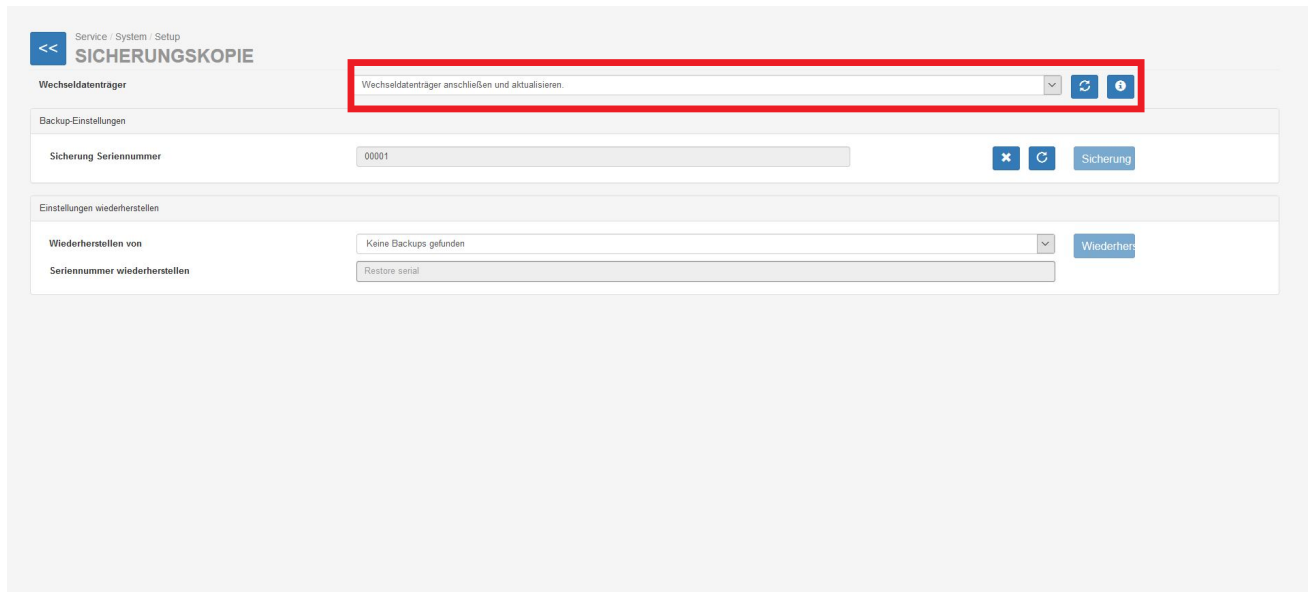

# 1Sicherungskopie.png

- Datei
- Dateiversionen
- Dateiverwendung
- Metadaten
