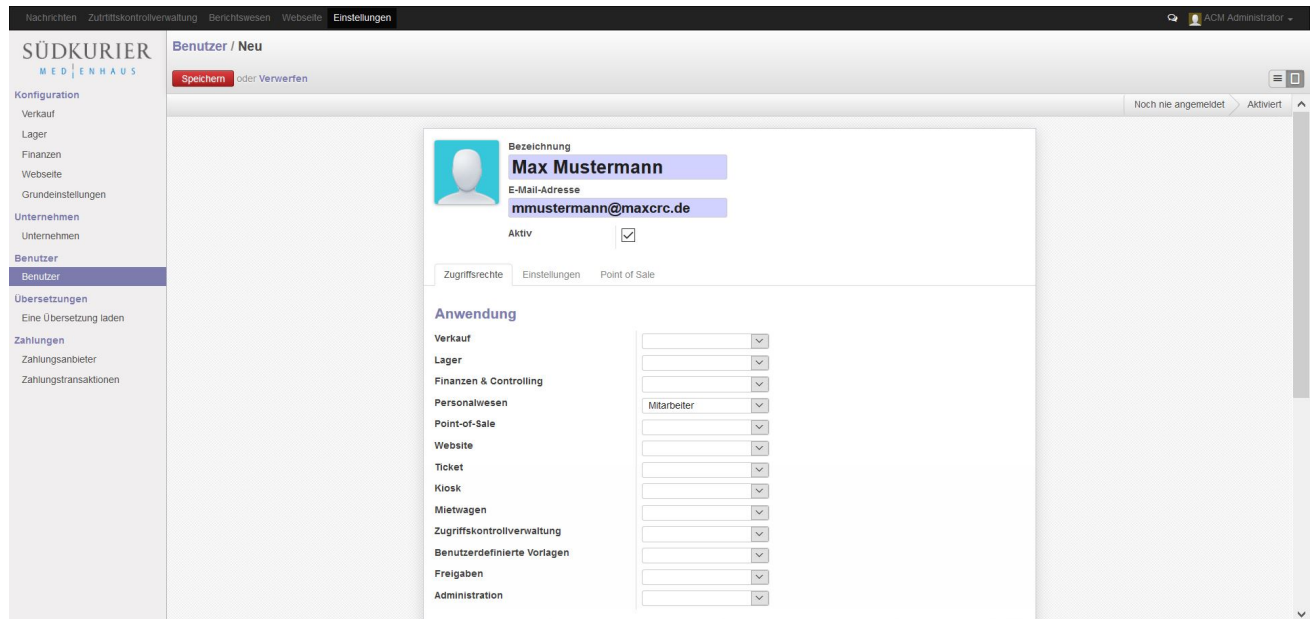

# 1.jpg

- Datei
- Dateiversionen
- Dateiverwendung
- Metadaten


Benutzereinrichtung