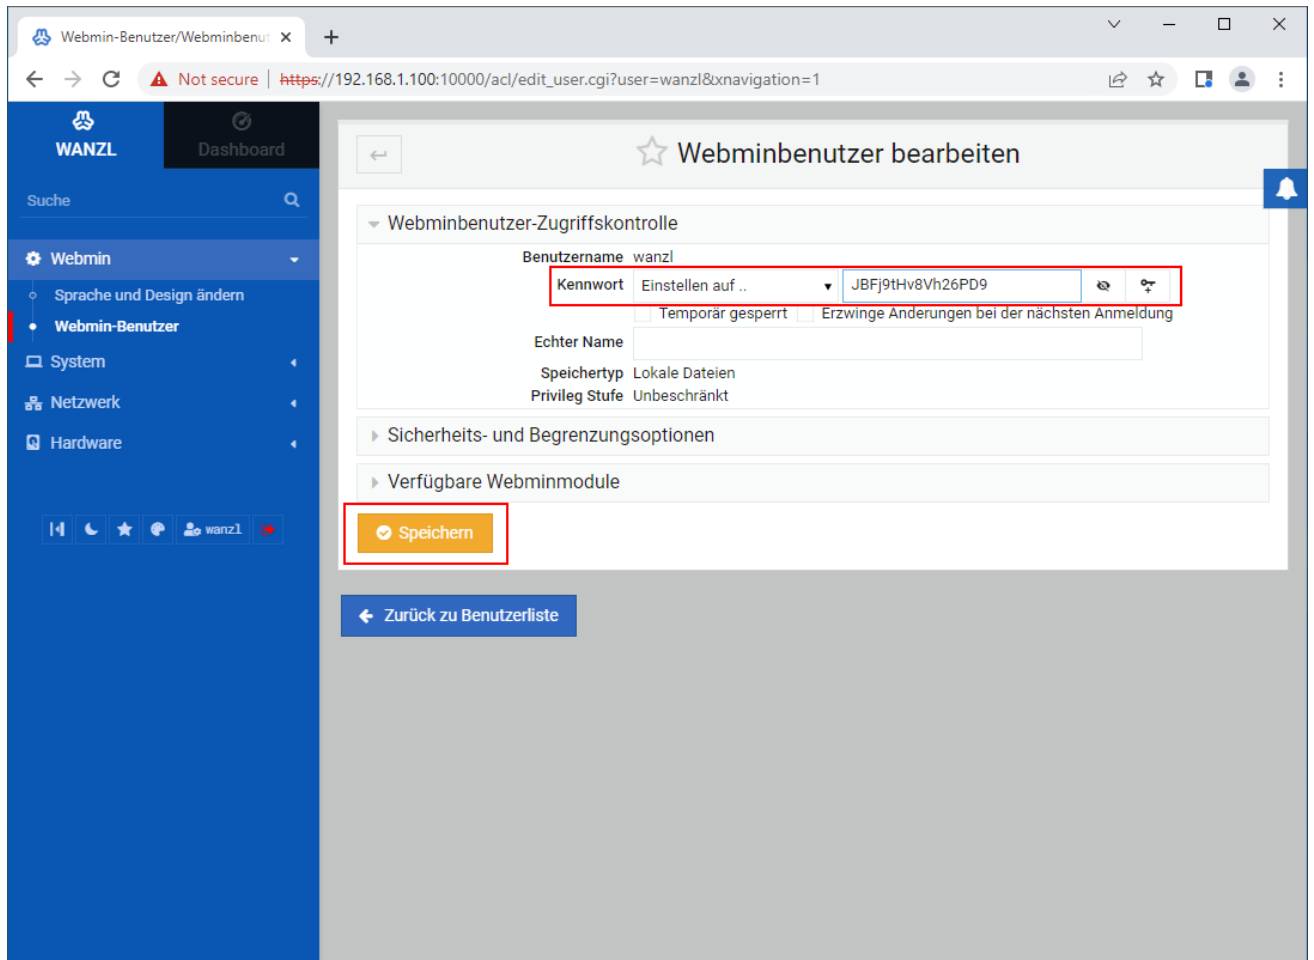

webmin-de-webmin-benutzer-passwort.png

- Datei
- Dateiversionen
- Dateiverwendung
- Metadaten


Dateiversionen

Klicken Sie auf einen Zeitpunkt, um diese Version zu laden.

	Version vom	Vorschau bild	Maße	Benutzer	Kommentar
aktuell	10:13, 12. Apr. 20		1.087 × 803 (69 KB)	Exbod (Diskussion Beiträge)	