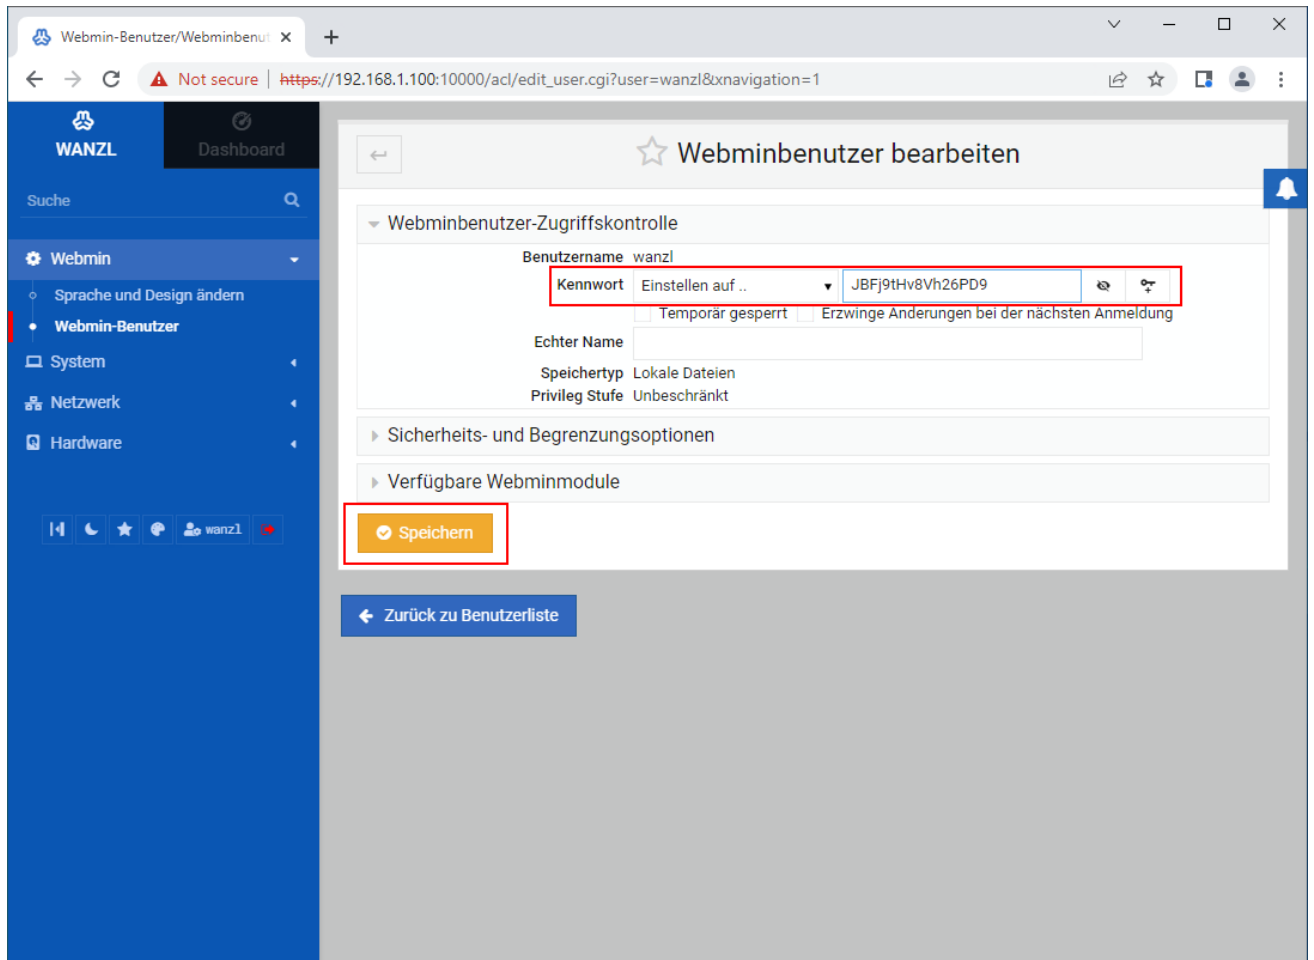

## webmin-de-webmin-benutzer-password.png

- Datei
- Dateiversionen
- Dateiverwendung
- Metadaten


## Dateiversionen

---

Klicken Sie auf einen Zeitpunkt, um diese Version zu laden.

	Version vom	Vorschau bild	Maße	Benutzer	Kommentar
aktuell	10:09, 12. Apr. 20		1.087 × 803 (69 KB)	Exbod ( <a href="#">Diskussion</a>   <a href="#">Beiträge</a> )	