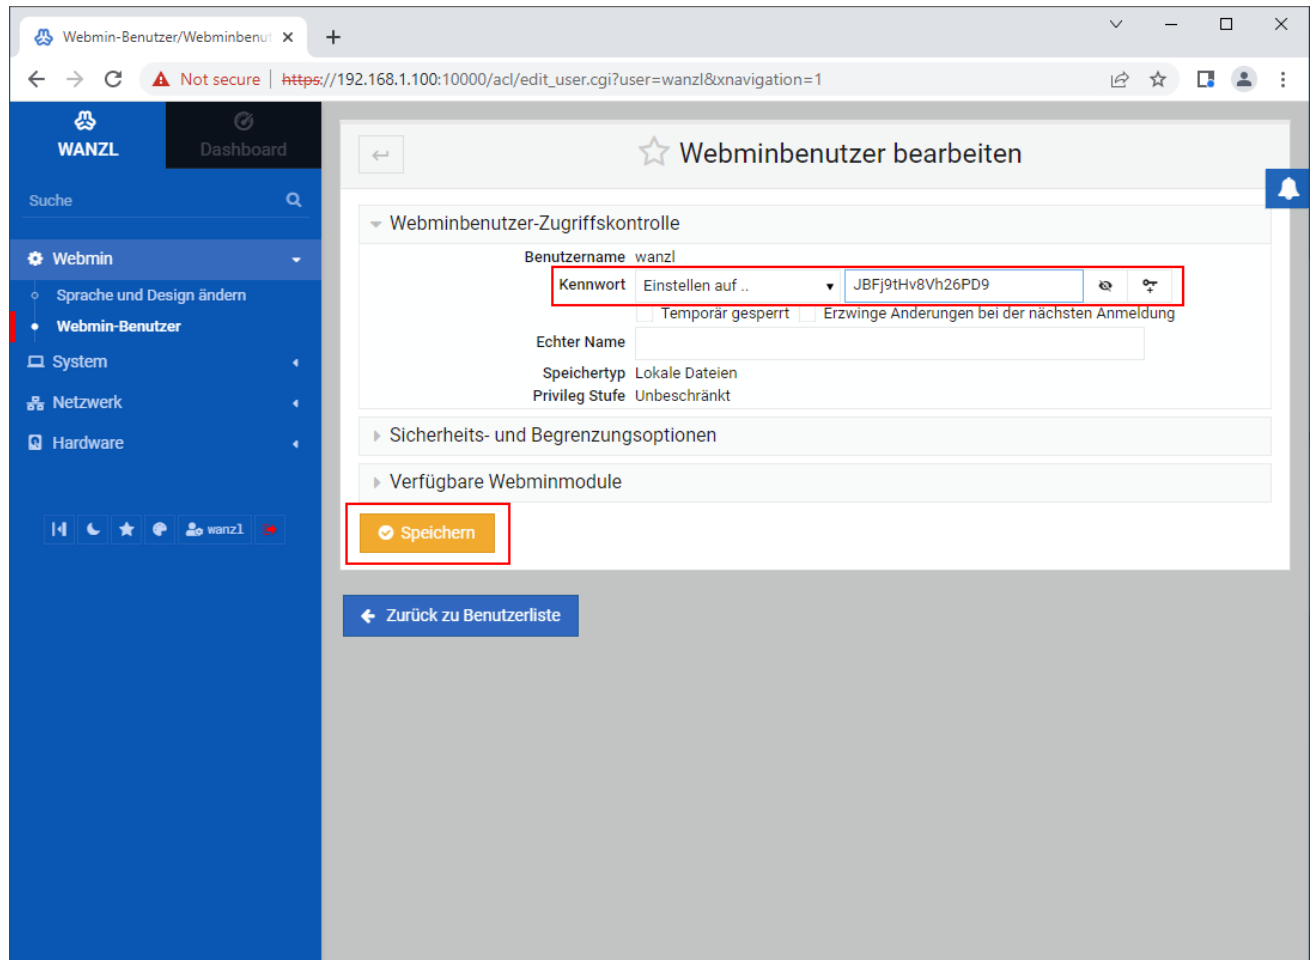

webmin-de-webmin-benutzer-password.png

- Datei
- Dateiversionen
- Dateiverwendung
- Metadaten


Dateiversionen

Klicken Sie auf einen Zeitpunkt, um diese Version zu laden.

	Version vom	Vorschau bild	Maße	Benutzer	Kommentar
aktuell	11:09, 12. Apr. 20		1.087 × 803 (69 KB)	Exbod (Diskussion Beiträge)	