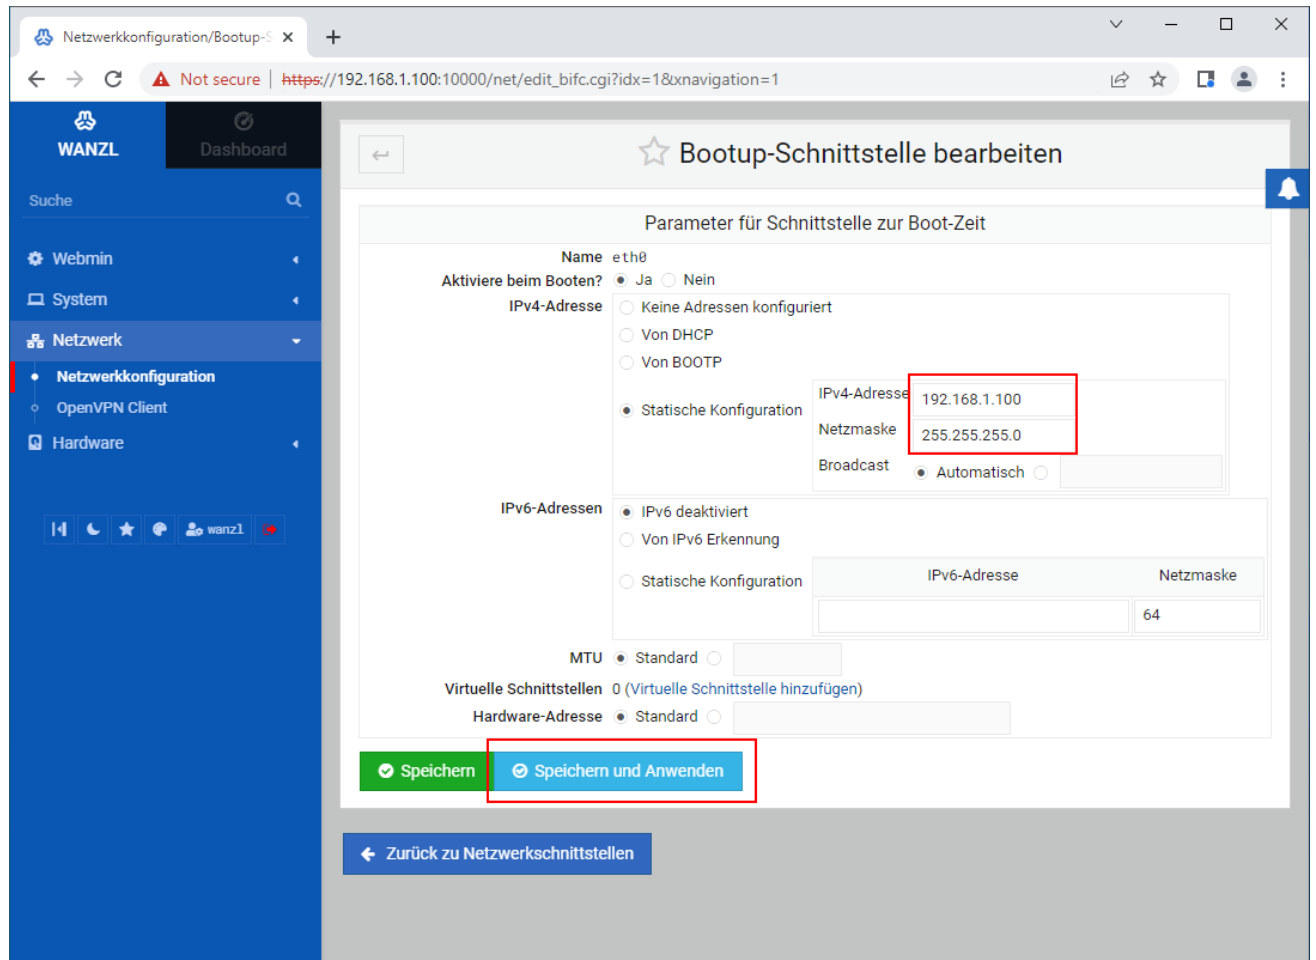

## webmin-de-netzwerk-eth0-statische.png

- Datei
- Dateiversionen
- Dateiverwendung
- Metadaten


## Dateiversionen

---

Klicken Sie auf einen Zeitpunkt, um diese Version zu laden.

|         | Version vom        | Vorschaubild  | Maße                | Benutzer | Kommentar   |
|---------|--------------------|---|---------------------|----------|---|
| aktuell | 12:01, 12. Apr. 20 |  | 1.087 × 803 (85 KB) | exbod    | ( <a href="#">Diskussion</a>   <a href="#">Beiträge</a> ) |