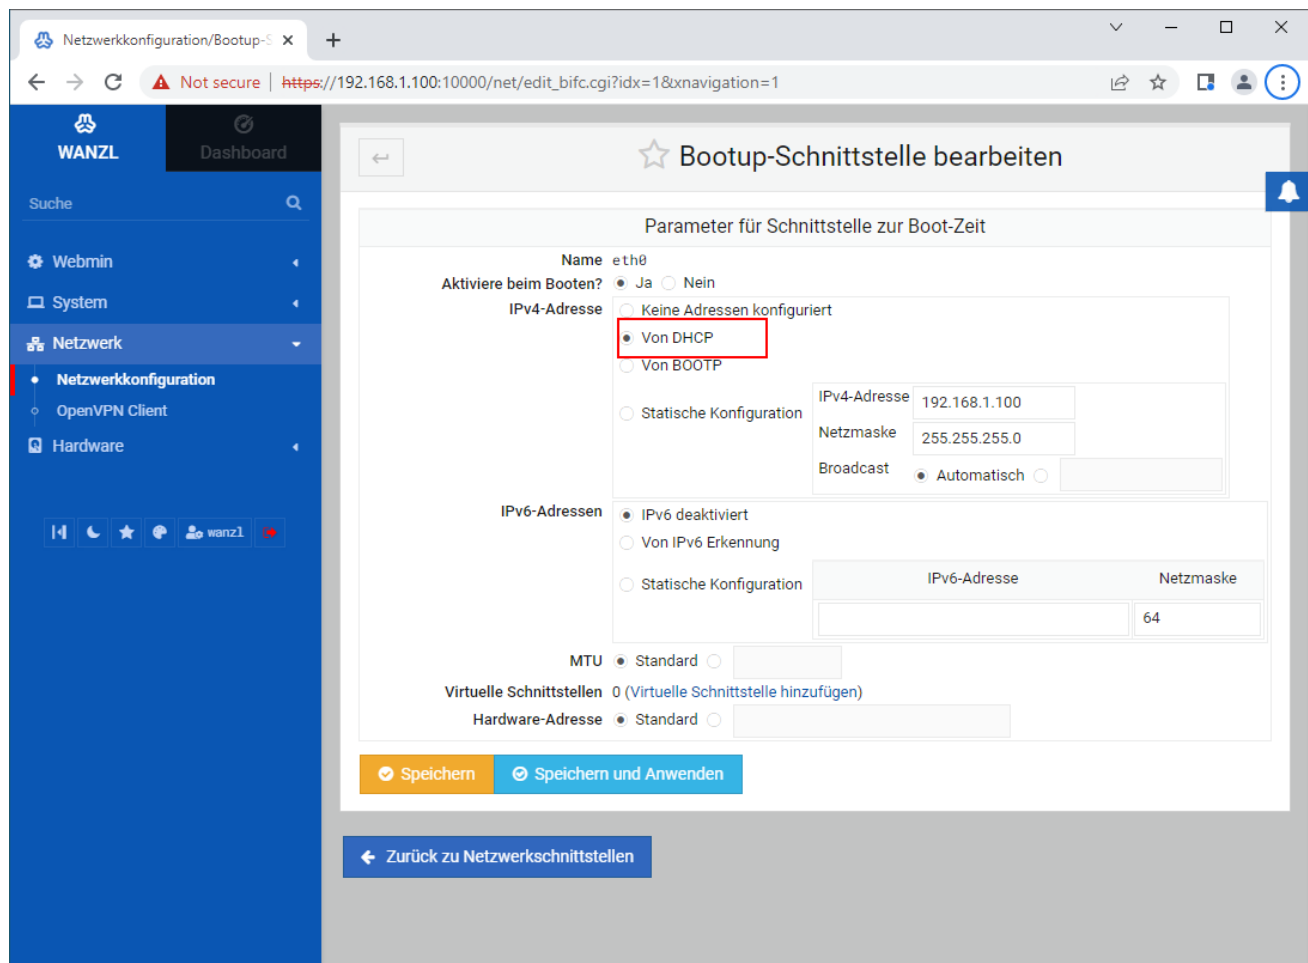

webmin-de-netzwerk-eth0-dhcp.png

- Datei
- Dateiversionen
- Dateiverwendung
- Metadaten


Dateiverwendung

Die folgende Seite verwendet diese Datei:

- [Setup Assistent](#)

Metadaten

Diese Datei enthält weitere Informationen, die in der Regel von der Digitalkamera oder dem verwendeten Scanner stammen. Durch nachträgliche Bearbeitung der Originaldatei können einige Details verändert worden sein.