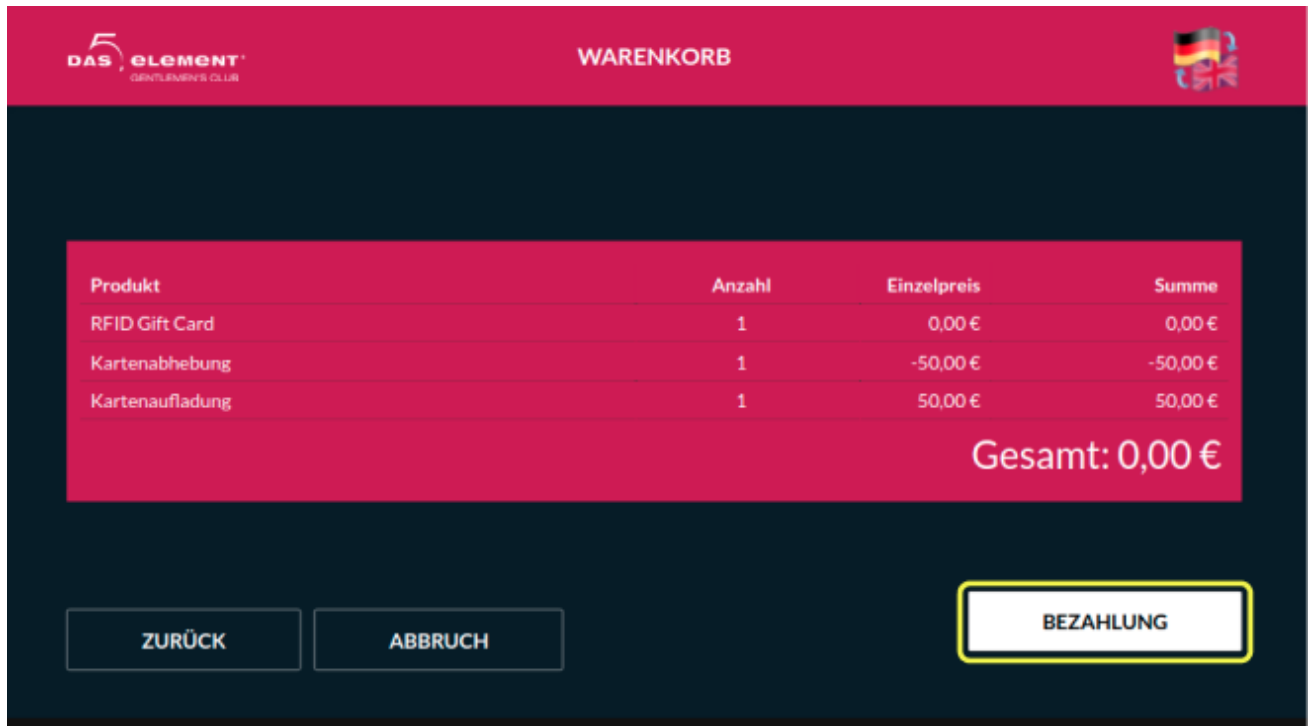

web-vu-1.png

web-vu-1.png

- Datei
- Dateiversionen
- Dateiverwendung
- Metadaten

Es ist keine höhere Auflösung vorhanden.


read barcode on entrance

- Du kannst diese Datei nicht überschreiben.

Dateiverwendung

Die folgenden 2 Seiten verwenden diese Datei:

- [KAMBERI GROUP EN](#)
- [KAMBERI GROUP EN/en](#)

Metadaten

Diese Datei enthält weitere Informationen, die in der Regel von der Digitalkamera oder dem verwendeten Scanner stammen. Durch nachträgliche Bearbeitung der Originaldatei können einige Details verändert worden sein.