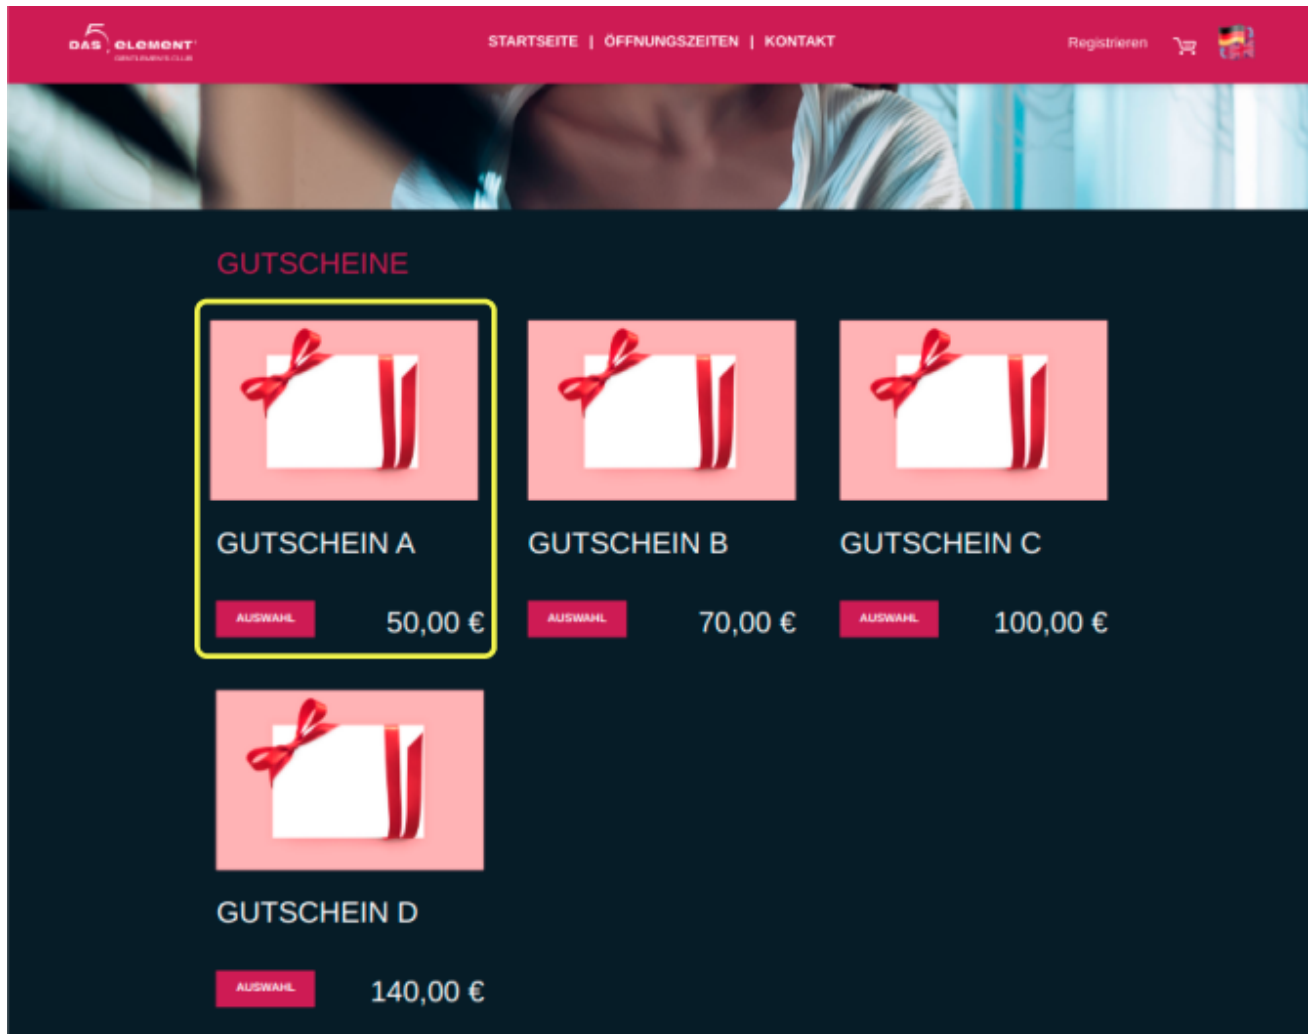

web-1.png

web-1.png

- Datei
- Dateiversionen
- Dateiverwendung
- Metadaten

Es ist keine höhere Auflösung vorhanden.


web shop select card

Dateiversionen

Klicken Sie auf einen Zeitpunkt, um diese Version zu laden.

web-1.png

	Version vom	Vorschau bild	Maße	Benutzer	Kommentar
aktuell	09:22, 2. Feb. 2024		666 × 529 (103 KB)	tkachenko	(Diskussion Beiträge)

- Du kannst diese Datei nicht überschreiben.

Dateiverwendung

Die folgenden 2 Seiten verwenden diese Datei:

- [KAMBERI GROUP EN](#)
- [KAMBERI GROUP EN/en](#)

Metadaten

Diese Datei enthält weitere Informationen, die in der Regel von der Digitalkamera oder dem verwendeten Scanner stammen. Durch nachträgliche Bearbeitung der Originaldatei können einige Details verändert worden sein.

Horizontale Auflösung	37,8 dpc
Vertikale Auflösung	37,8 dpc