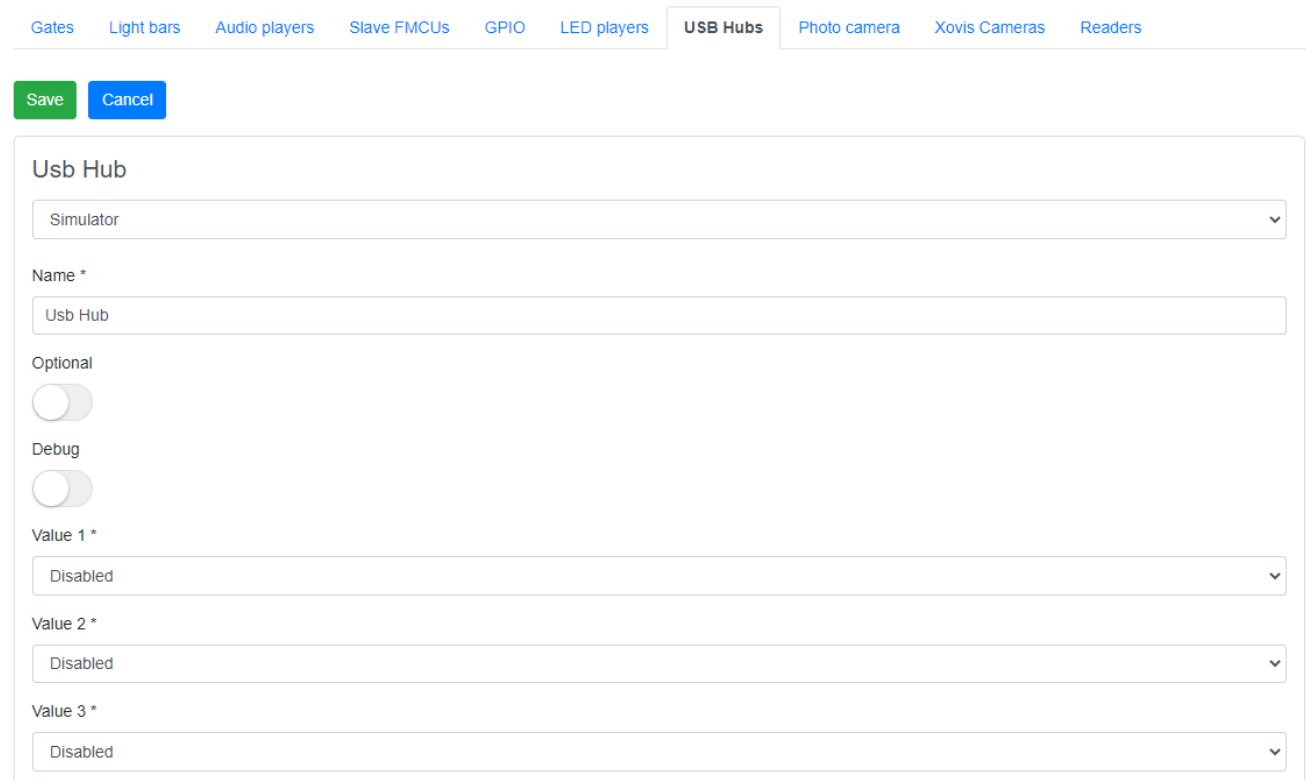

usb-hubs-settings-en.png

- Datei
- Dateiversionen
- Dateiverwendung
- Metadaten
