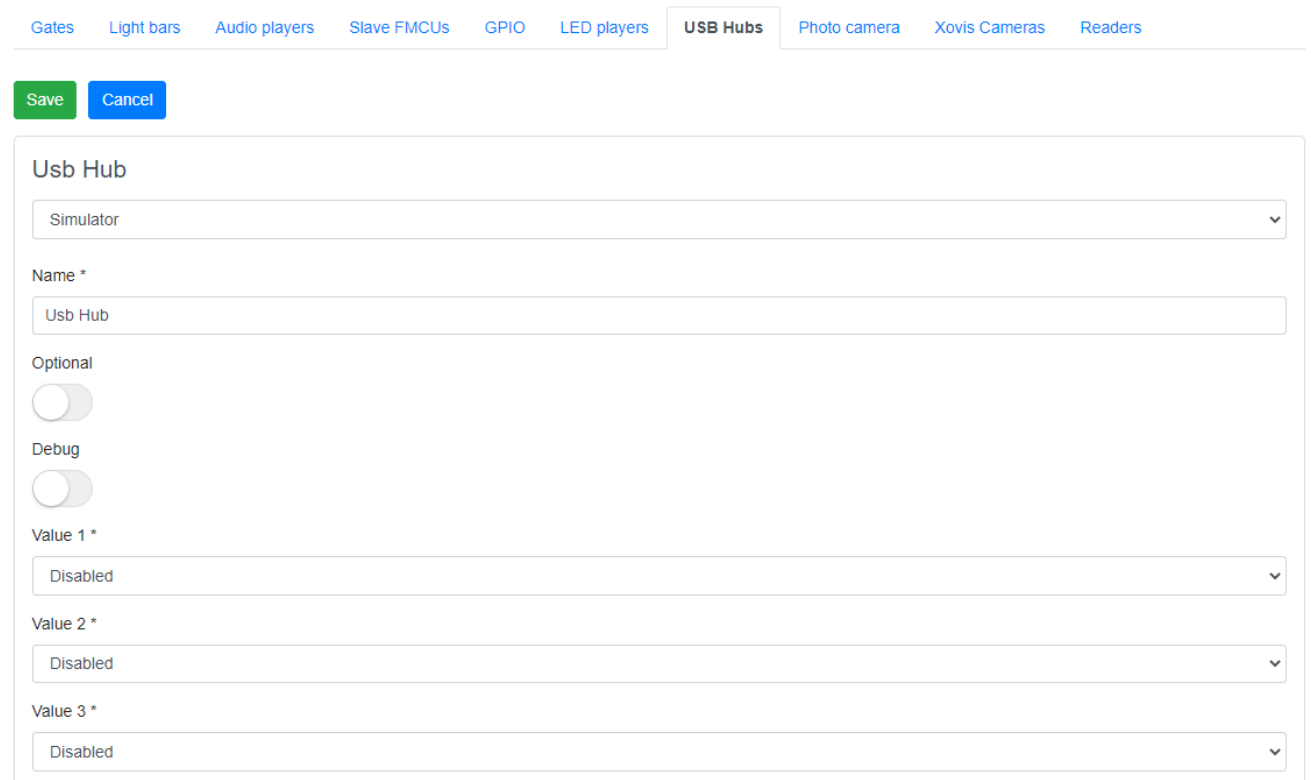

## usb-hubs-settings-en.png

- Datei
- Dateiversionen
- Dateiverwendung
- Metadaten
