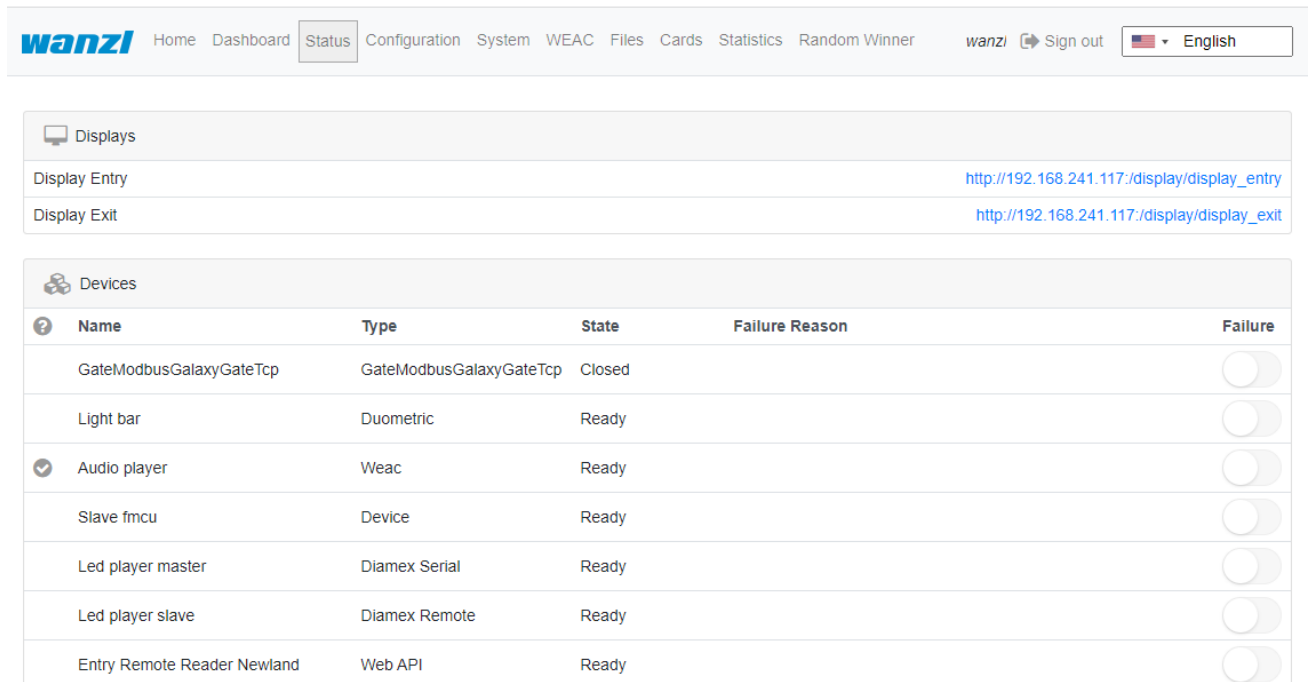

## status-tab-en.png

- Datei
- Dateiversionen
- Dateiverwendung
- Metadaten
