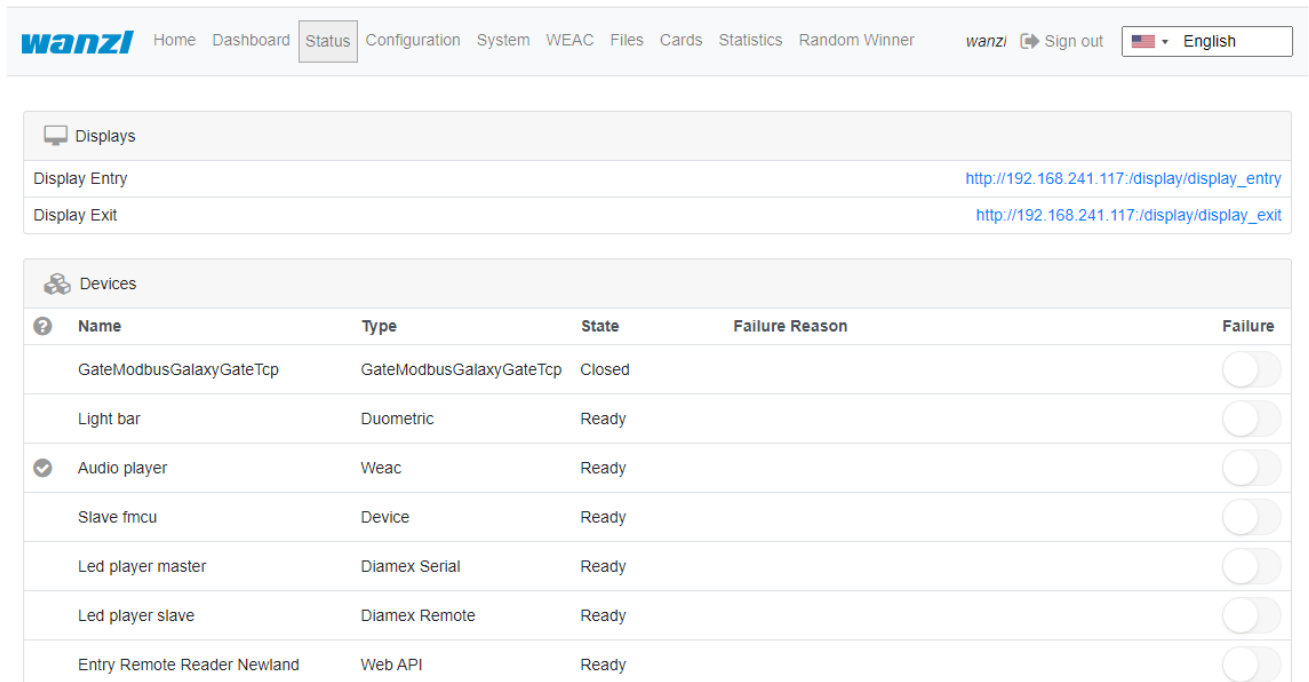

status-tab-en.png

status-tab-en.png

- Datei
- Dateiversionen
- Dateiverwendung
- Metadaten


Dateiverwendung

Diese Datei wird auf keiner Seite verwendet.

Metadaten

Diese Datei enthält weitere Informationen, die in der Regel von der Digitalkamera oder dem verwendeten Scanner stammen. Durch nachträgliche Bearbeitung der Originaldatei können einige Details verändert worden sein.