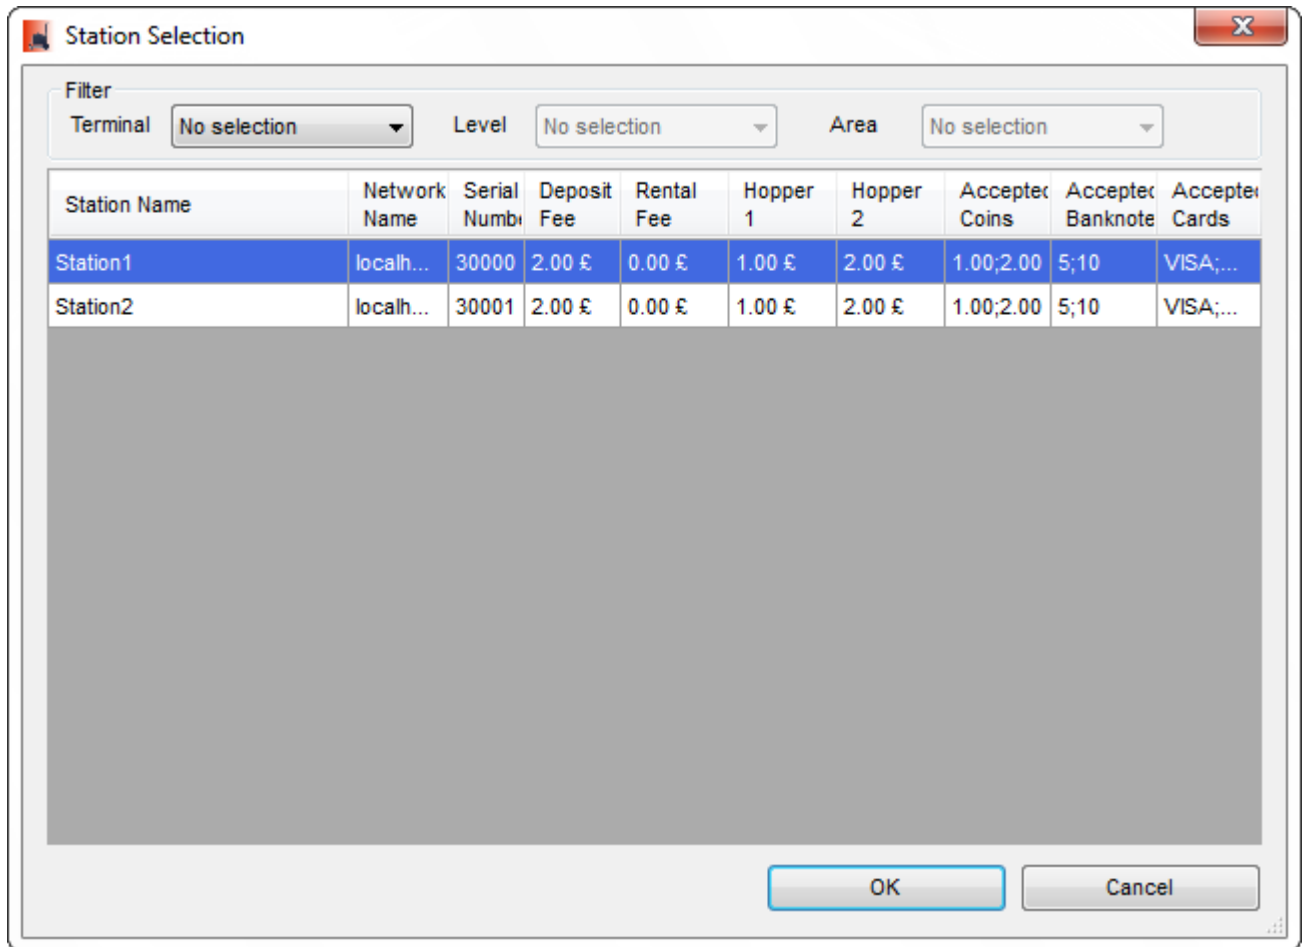

station-select-dialog-for-cashier.png

- Datei
- Dateiversionen
- Dateiverwendung
- Metadaten

Es ist keine höhere Auflösung vorhanden.


Dateiversionen

Klicken Sie auf einen Zeitpunkt, um diese Version zu laden.

	Version vom	Vorschau bild	Maße	Benutzer	Kommentar
aktuell	09:24, 19. Aug. 20		647 × 473 (22 KB)	Brothermel (Diskussion Beiträge)	

- Du kannst diese Datei nicht überschreiben.

Dateiverwendung

Die folgende Seite verwendet diese Datei:

- [Backend Frontend ~ ETISS NG ~ client user manual](#)

Metadaten

Diese Datei enthält weitere Informationen, die in der Regel von der Digitalkamera oder dem verwendeten Scanner stammen. Durch nachträgliche Bearbeitung der Originaldatei können einige Details verändert worden sein.

Horizontale Auflösung	37,79 dpc
Vertikale Auflösung	37,79 dpc