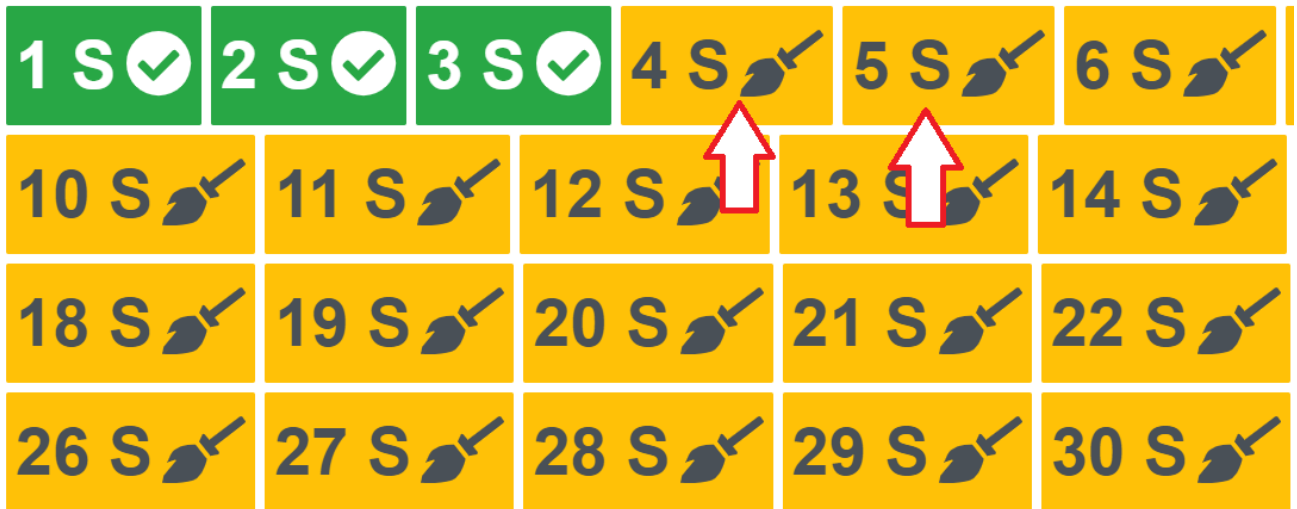

spinde2.png

- Datei
- Dateiversionen
- Dateiverwendung
- Metadaten



spinde2

Dateiversionen

Klicken Sie auf einen Zeitpunkt, um diese Version zu laden.

	Version vom	Vorschaubild	Maße	Benutzer	Kommentar
aktuell	13:32, 28. Jul. 2026		1.092 × 436 (47 KB)	Bschindler (Diskussion Beiträge)	

Horizontale Auflösung	37,79 dpc
Vertikale Auflösung	37,79 dpc